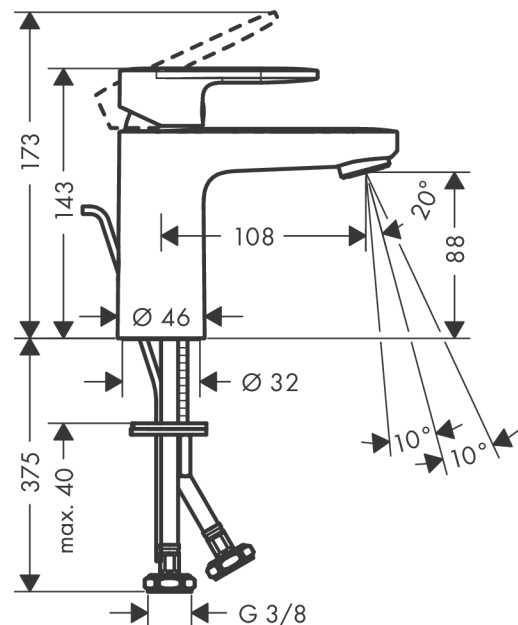

Vernis Blend

Смеситель для раковины, однорычажный, 100 со сливным гарнитуром

Поверхности : матовый черный Артикулный номер: 71551670

Описание

Характеристики

- состоит из: однорычажный смеситель для раковины, слив/перелив
- ComfortZone 100
- выступ 108 мм
- тип струи: обычная струя
- регулируемый формирователь струи
- максимальный расход воды при 3 бар: 5 л/мин
- керамический узел смешивания
- регулируемое ограничение температуры
- подходит для проточных водонагревателей
- материал сливного набора: синтетический
- вид соединения: соединительные шланги G 3/8
- донный клапан, 1 1/4"

Технология

Продукт

Чертеж

График расхода воды