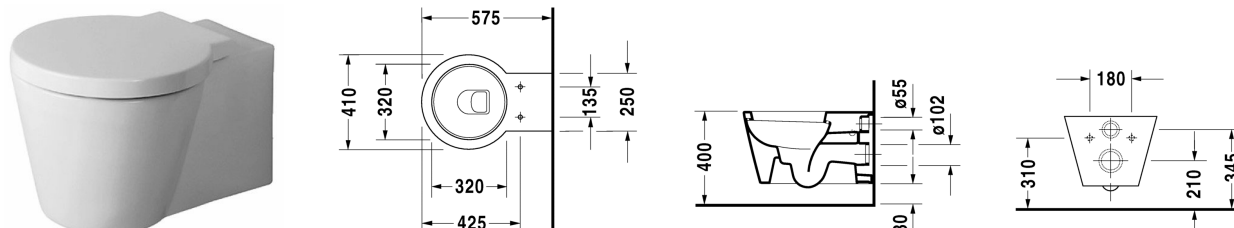

**Starck 1 Унитаз подвесной # 0210090064**

|&lt; 410 мм &gt;|

Унитаз подвесной	Размеры	Вес	Номер заказа
с вертикальным смывом, вкл. крепление Durafix			
<b>Цвета</b>			
00 Белый Alpin			
<b>Вариант</b>			
♠ 4,5 л	410 x 575 мм	27,500 кг	0210090064
<b>Справка</b>			
Крепление Durafix для скрытого монтажа включено в поставку, Инсталляции со встроенным воздушным затвором не рекомендуются			
Сантехническая керамика со специальным покрытием WonderGliss остается чистой и красивой в течение долгого времени. При заказе WonderGliss добавьте "1" на 11-м месте в артикуле модели.			
<b>Аксессуары для керамики</b>			
Крепление для подвесного биде и подвесного унитаза	Ø 12 x 180 мм	0,200 кг	006500
<b>Принадлежности</b>			
Звукоизоляция для подвесного биде и подвесного унитаза		0,300 кг	005019
<b>Соответствующая продукция</b>			
Сиденье для унитаза съемный вариант, с цилиндром петли, Пластина петли - нерж.сталь, с автоматическим закрыванием,			006588