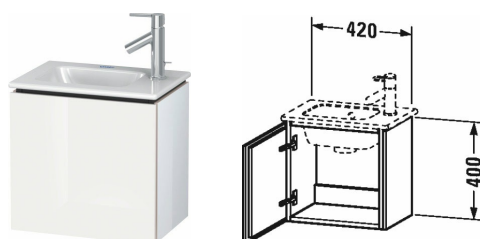

L-Cube Тумбочка подвесная # LC6272 L/R

| < 420 мм > |

| Тумбочка подвесная | Размеры | Вес | Номер заказа |
|--|--------------|-----|--------------|
| 1 дверца, для ME by Starck # 072343 | | | |
| Цвета | | | |
| M07 Бетонно-серый матовый декор M09 Светло-голубой матовый декор M11 Кашемировый дуб M12 Дуб брашированный, натуральный шпон M13 Американский орех, натуральный шпон M14 Терра, декор M18 Белый матовый, декор M21 Орех темный декор M22 Белый глянцевый декор M31 Сосна серебристая, декор M38 Доломитово-серый глянцевый лак M40 Черный глянцевый лак M43 Базальт матовый, декор M47 Каменно-синий глянцевый лак M49 Графит матовый, декор M51 Сосна коричневая, декор M52 Европейский дуб, декор M53 Каштан темный, декор M69 Орех брашированный (натуральный шпон) M71 Средиземноморский дуб M72 Дуб брашированный, натуральный шпон M75 Лен, декор M79 Орех натуральный, декор M80 Graphit Super Matt M85 Белый глянцевый лак M86 Капучино глянцевый лак M89 Фланелево-серый глянцевый лак M90 Фланелево-серый шелковисто-матовый лак M91 Серо-коричневый декор | | | |
| Вариант | | | |
| | 420 x 294 мм | | LC6272 L/R |
| Справка | | | |
| Необходимые данные для заказа: - петли слева (L) /справа (R) | | | |
| Соответствующая продукция | | | |
| Умывальник для рук, мебельный умывальник для рук с плоскостью под смеситель, 430 x 300 мм | 430 x 300 мм | | 072343 |