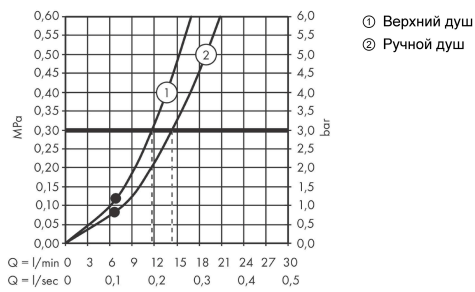

Croma Select S**Showerpipe 280 1jet с термостатом и ручным душем Raindance Select S 120 3jet**Поверхность: **Матовый белый** Артикульный номер: **26890700****Описание****Характеристики**

- состоит из: верхний душ, ручной душ, термостат для душа, шланг для душа, держатель, душевая штанга
- верхний душ Croma 280
- размер головки верхнего душа 280 мм
- верхний душ струйного типа RainAir
- расход воды для струи RainAir (при 3 бар): 15 л/мин
- расход воды для струи Rain (при 3 бар): 11 л/мин
- ручной душ струйного типа: RainAir, Rain, Whirl
- объем расхода воды ручного душа при 3 барах: 14,5 л/мин
- максимальный объем расхода воды при 3 барах: 15 л/мин
- мин. напор воды: 1 бар
- макс. напор воды: 10 бар
- шарнирное соединение: регулируемый угол наклона верхнего душа
- трубу можно укоротить по высоте
- диаметр душевой штанги: 22 мм
- регулируемое по высоте крепление ручного душа
- длина держателя верхнего душа: 400 мм
- поворотный держатель для душа
- Термостат Ecostat Comfort
- предохранительная остановка при 40 °C
- регулируемый ограничитель температуры горячей воды
- выходы регулируются поворотной рукояткой
- подходит для проточных водонагревателей
- тип монтажа: наружный монтаж
- соединительная резьба G $\frac{1}{2}$
- расстояние до центра 150 мм \pm 12 мм
- защита от обратного потока
- 2 функции

Технология**Награды за дизайн**

Croma Select S

Showerpipe 280 1jet с термостатом и ручным душем Raindance Select S 120 3jet

Поверхность: Матовый белый Артикулный номер: 26890700

Продукт

Чертеж

График расхода воды