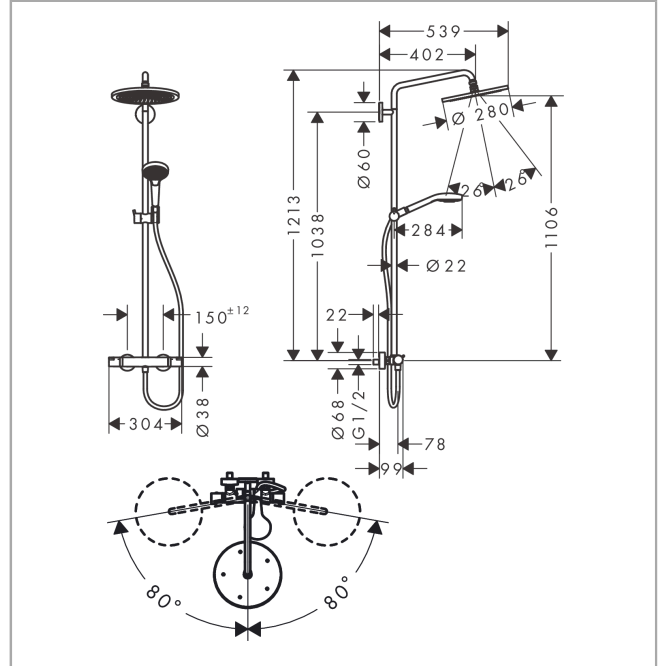

Croma Select S

Showerpipe 280 1jet с термостатом и ручным душем Raindance Select S 120 3jet

Поверхность: Матовый белый Артикулный номер: 26890700

Продукт

Чертеж

График расхода воды