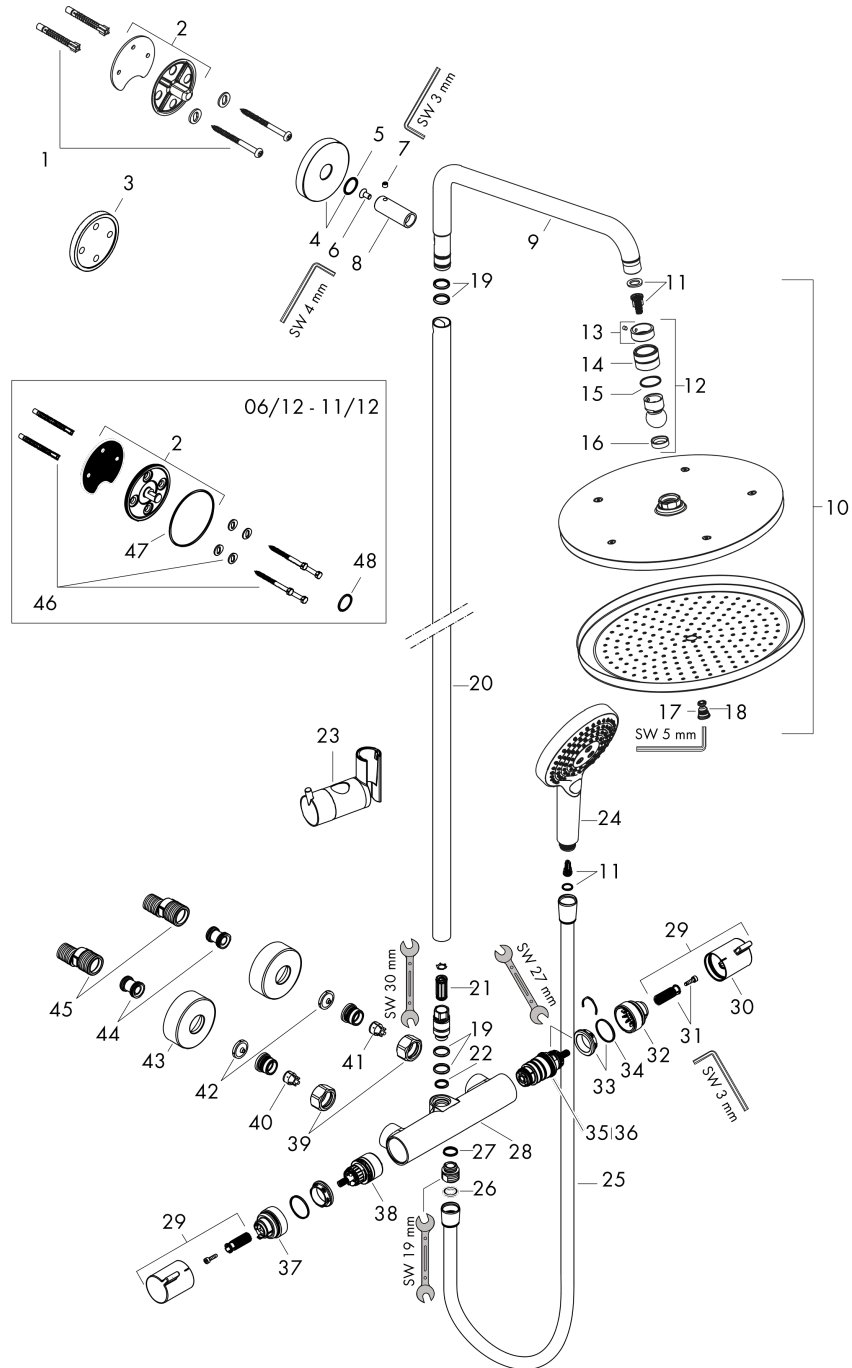

Croma Select S

Showerpipe 280 1jet с термостатом и ручным душем Raindance Select S 120 3jet

Поверхность: **Матовый белый** Артикульный номер: **26890700**

Покомпонентное изображение

Год выпуска: >06/20

Croma Select S**Showerpipe 280 1jet с термостатом и ручным душем Raindance Select S 120 3jet**Поверхность: **Матовый белый** Артикульный номер: **26890700****Перечень запасных частей**

Год выпуска: >06/20

Позиция	Описание	Артикульный номер	PC	PU
1	mounting set	96179000	-	1
2	wall flange	95688000	-	1
3	tile-matching-disk 7 mm	95239000	-	1
4	escutcheon Ø 60 mm	95692700	-	1
5	O-ring 20x2,5	92602000	-	1
6	screw	92137000	-	1
7	hollow set screw M6x5	98447000	-	1
8	sleeve	92166700	-	1
9	shower arm	95985700	-	1
10	head shower	26220700	-	1
11	filter insert	97708000	-	1
12	ball joint	98941700	-	1
13	lock washer	98942700	-	1
14	nut	97958700	-	1
15	lever collar	97536000	-	1
16	seal	97606000	-	1
17	air jet (Eco)	95795700	-	1
18	O-ring 7x2	98419000	-	1
19	O-ring 15x2,5	98131000	-	1
20	pipe 1030 mm	95915700	-	1
21	noise reduction	95009000	-	1
22	O-ring 12x2,25	98382000	-	1
23	support, assy	97651700	-	1
24	handshower	26530700	-	1
25	shower hose Isiflex'B 1,60 m	28276700	-	1
26	seal	98058000	-	1
27	O-ring 14x2	98129000	-	1
28	Thermostat	92147700	-	1
29	handle	95836700	-	1
30	pushbutton	92848700	-	1
31	handle fixing set	95843000	-	1
32	safety set	95839000	-	1
33	nut	98913000	-	1
34	O-ring 26x1,5	98390000	-	1
35	thermostat cartridge	98282000	-	1
36	cartridge for exchanged connections	92373000	-	1
37	stop ring for flow control	95927000	-	1
38	shut off unit with selector	98283000	-	1
39	set of nuts	96157700	-	1
40	non return valve (pressure-resistant up to 2 MPa)	93136000	-	1
41	non return valve	96737000	-	1

Croma Select S**Showerpipe 280 1jet с термостатом и ручным душем Raindance Select S 120 3jet**Поверхность: **Матовый белый** Артикульный номер: **26890700****Перечень запасных частей**

Год выпуска: >06/20