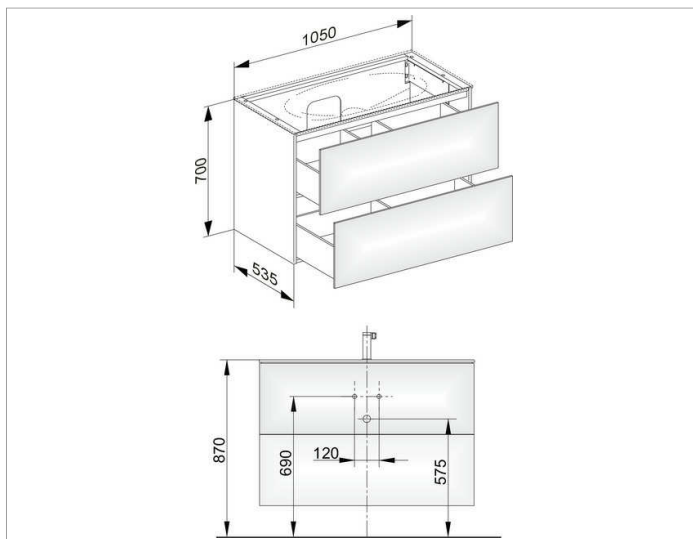

Edition 11

31352YY0100 Тумба под умывальник

ИЗДЕЛИЕ**ЧЕРТЕЖ****ОПИСАНИЕ ИЗДЕЛИЯ**

подходит к керамическому умывальнику арт. 31150 и к умывальнику из варикора на заказ,
2 выдвижных фронта с нажимным открыванием Push-to-Open
дополнительно с внутренней светодиодной подсветкой
автоматическое вкл./выкл., теплый белый свет.

оборудование

- 2 передвижных ящика для хранения (190 x 70 x 413 мм)

поверхность

11, 14, 18, 27, 28, 30, 49, 57, 44, 85,

Габариты

1050 x 700 x 535 mm