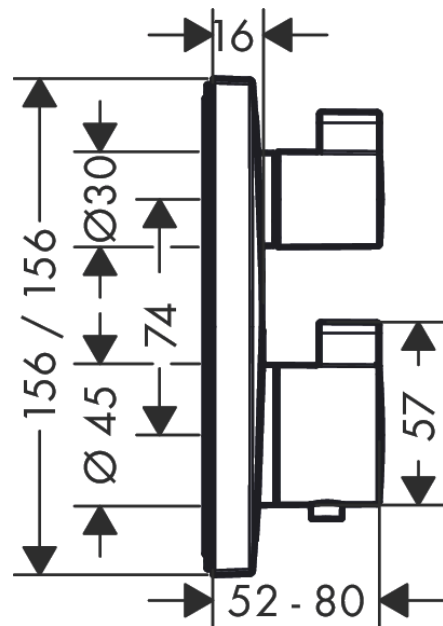

Ecostat Square

Термостат, скрытого монтажа, для 2 потребителей

Поверхности : матовый белый Артикульный номер: 15714700

Описание

Характеристики

- 2 потребителя
- максимальный расход воды при 3 бар: 29 л/мин
- расход воды через верхний вывод: 28 л/мин
- расход воды через нижний вывод: 25 л/мин
- картридж термостата, запорный и переключающий вентиль
- предохранительный ограничитель при 40°C
- регулируемое ограничение температуры
- вид соединения: скрытая часть
- мин. рабочее давление: 1 бар
- макс. рабочее давление: 10 бар

Продукт

Чертеж

График расхода воды

Ecostat Square

Термостат, скрытого монтажа, для 2 потребителей

Поверхности : **матовый белый** Артикульный номер: **15714700**

Покомпонентное изображение

Год выпуска: >07/19

Ecostat Square**Термостат, скрытого монтажа, для 2 потребителей**Поверхности : **матовый белый** Артикульный номер: **15714700****Перечень запасных частей**

Год выпуска: >07/19

Позиция	Описание	Артикульный номер	PC	PU
1	handle for thermostat	92215700	-	1
2	handle fixing set	95843000	-	1
3	handle	92281700	-	1
4	adapter for handle	95252000	-	1
5	handle fixing set	98932000	-	1
6	escutcheon 155 / 155 mm	93241700	-	1
7	O-ring 44x4	98471000	-	1
8	O-ring 30x5	98153000	-	1
9	sleeve	92216700	-	1
10	sleeve	95253700	-	1
11	holder for escutcheon	98793000	-	1
12	set of fixing screws	96454000	-	1
13	nut	98913000	-	1
14	thermostat cartridge	98282000	-	1
15	cartridge for exchanged connections	92373000	-	1
16	O-ring 25x2,5	92146000	-	1
17	O-ring 25x1,5	98146000	-	1
18	O-ring 20x1,5	98197000	-	1
19	nut	95255000	-	1
20	shut off unit with selector	98283000	-	1
21	set of screws	96525000	-	1
22	O-ring 36x2	98156000	-	1
23	O-ring 16x2	98133000	-	1
24	noise reduction	94073000	-	1
25	non return valve (pressure-resistant up to 2 MPa)	92594000	-	1
26	set of non return valves DW 15	97350000	-	1
27	extension 25 mm	13595000	-	1
28	set of fixing screws	97747000	-	1
29	compensation set 1°	95521000	-	1
30	fit-up aid	92540000	-	1
a	concealed item	01800180	-	1