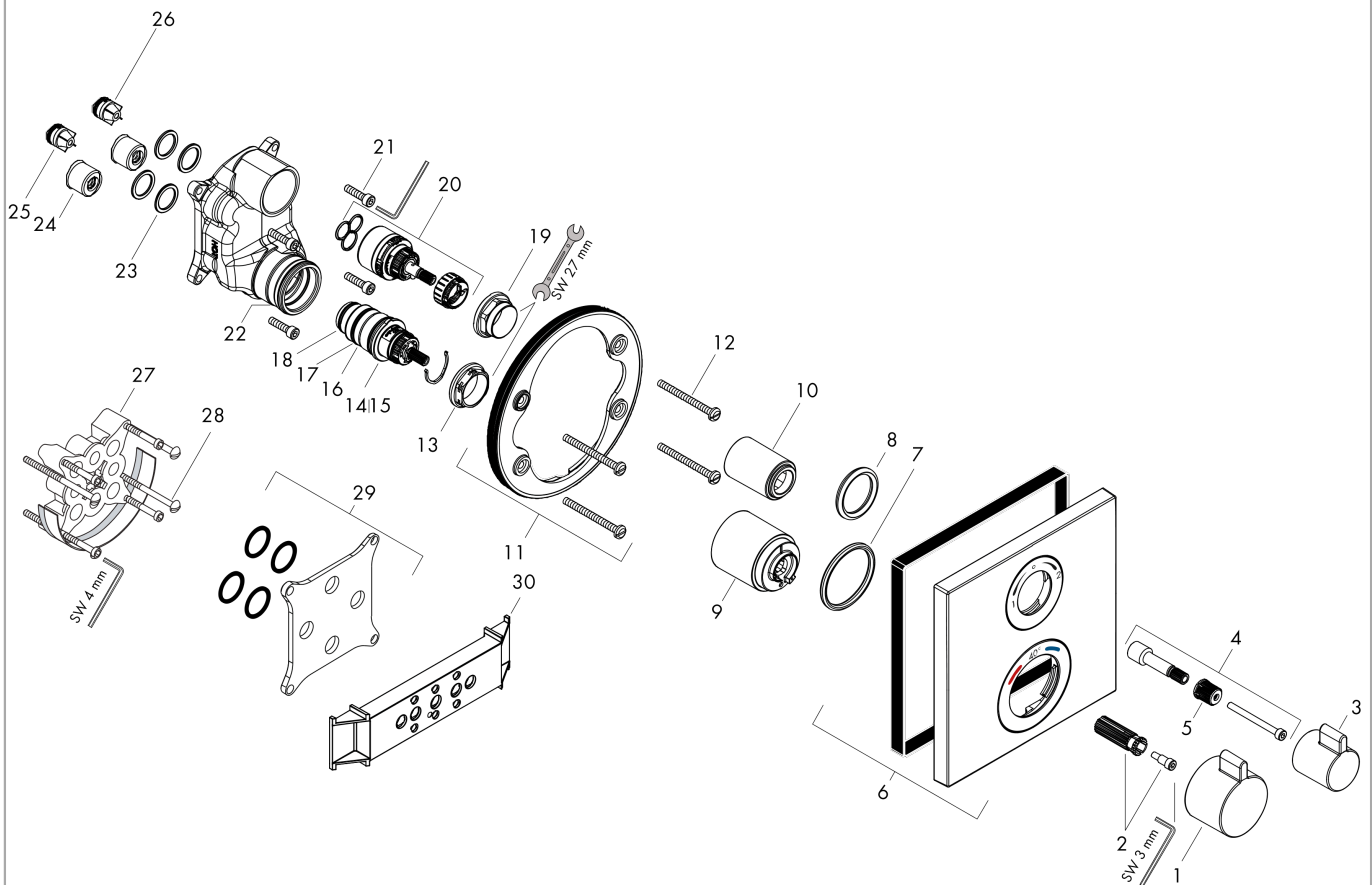

Ecostat Square

Термостат, скрытого монтажа, для 2 потребителей

Поверхности : матовый белый Артикульный номер: 15714700

Описание

Характеристики

- 2 потребителя
- максимальный расход воды при 3 бар: 29 л/мин
- расход воды через верхний вывод: 28 л/мин
- расход воды через нижний вывод: 25 л/мин
- картридж термостата, запорный и переключающий вентиль
- предохранительный ограничитель при 40°C
- регулируемое ограничение температуры
- вид соединения: скрытая часть
- мин. рабочее давление: 1 бар
- макс. рабочее давление: 10 бар

Продукт

Чертеж

График расхода воды

Ecostat Square

Термостат, скрытого монтажа, для 2 потребителей

Поверхности : **матовый белый** Артикульный номер: **15714700**

Покомпонентное изображение

Год выпуска: >07/19

Ecostat Square**Термостат, скрытого монтажа, для 2 потребителей**Поверхности : **матовый белый** Артикульный номер: **15714700****Перечень запасных частей**

Год выпуска: >07/19

Позиция	Описание	Артикульный номер	PC	PU
1	handle for thermostat	92215700	-	1
2	handle fixing set	95843000	-	1
3	handle	92281700	-	1
4	adapter for handle	95252000	-	1
5	handle fixing set	98932000	-	1
6	escutcheon 155 / 155 mm	93241700	-	1
7	O-ring 44x4	98471000	-	1
8	O-ring 30x5	98153000	-	1
9	sleeve	92216700	-	1
10	sleeve	95253700	-	1
11	holder for escutcheon	98793000	-	1
12	set of fixing screws	96454000	-	1
13	nut	98913000	-	1
14	thermostat cartridge	98282000	-	1
15	cartridge for exchanged connections	92373000	-	1
16	O-ring 25x2,5	92146000	-	1
17	O-ring 25x1,5	98146000	-	1
18	O-ring 20x1,5	98197000	-	1
19	nut	95255000	-	1
20	shut off unit with selector	98283000	-	1
21	set of screws	96525000	-	1
22	O-ring 36x2	98156000	-	1
23	O-ring 16x2	98133000	-	1
24	noise reduction	94073000	-	1
25	non return valve (pressure-resistant up to 2 MPa)	92594000	-	1
26	set of non return valves DW 15	97350000	-	1
27	extension 25 mm	13595000	-	1
28	set of fixing screws	97747000	-	1
29	compensation set 1°	95521000	-	1
30	fit-up aid	92540000	-	1
a	concealed item	01800180	-	1