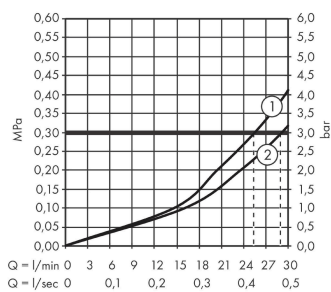

Ecostat Square

Термостат, скрытого монтажа, для 2 потребителей

Поверхности : матовый белый Артикульный номер: 15714700

Описание

Характеристики

- 2 потребителя
- максимальный расход воды при 3 бар: 29 л/мин
- расход воды через верхний вывод: 28 л/мин
- расход воды через нижний вывод: 25 л/мин
- картридж термостата, запорный и переключающий вентиль
- предохранительный ограничитель при 40°C
- регулируемое ограничение температуры
- вид соединения: скрытая часть
- мин. рабочее давление: 1 бар
- макс. рабочее давление: 10 бар

Продукт

Чертеж

График расхода воды

Ecostat Square

Термостат, скрытого монтажа, для 2 потребителей

Поверхности : **матовый белый** Артикульный номер: **15714700**

Покомпонентное изображение

Год выпуска: >07/19