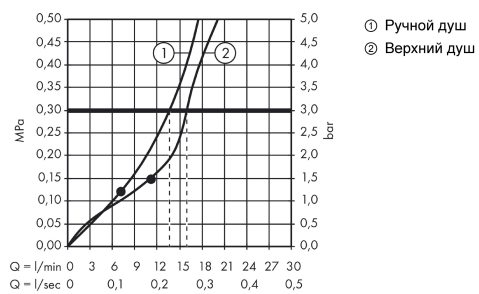

График расхода воды