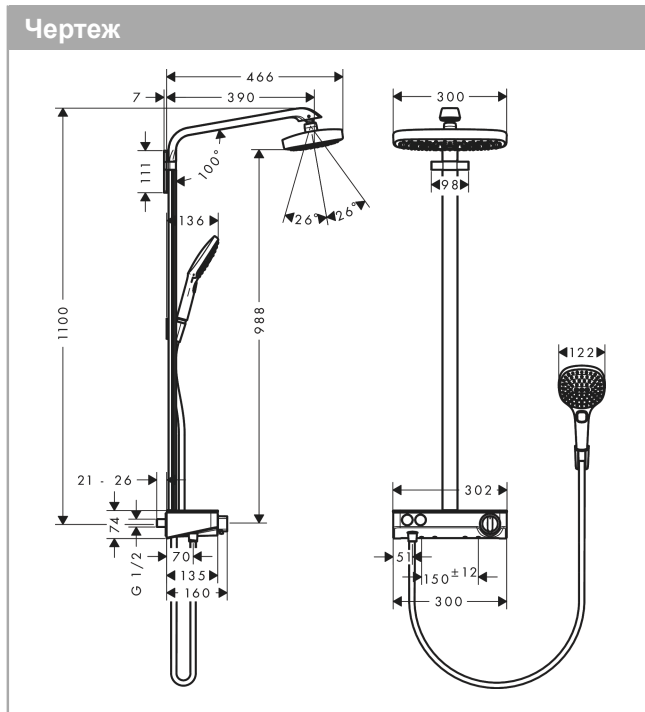

Raindance Select E
Showerpipe 300 2jet c ShowerTablet Select 300
Поверхности : **белый / хром**   Артикульный номер: **27126400**

Продукт

Чертеж

График расхода воды