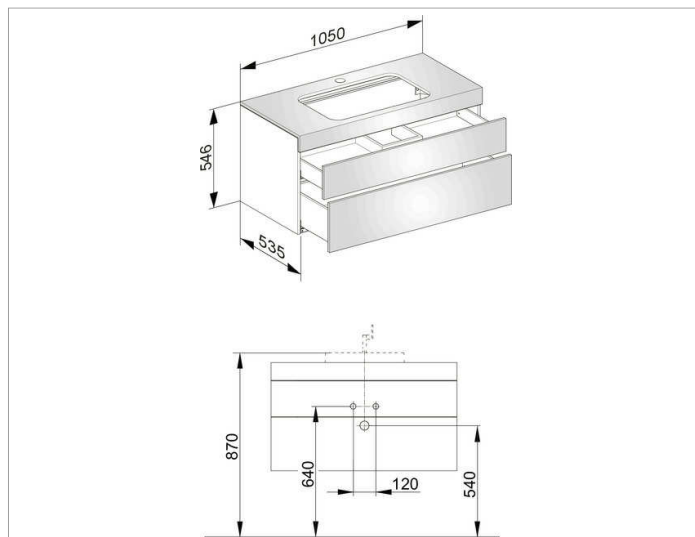

**Edition 400****31572ZZ0100** Керамический встраиваемый умывальник**ИЗДЕЛИЕ****ЧЕРТЕЖ****ОПИСАНИЕ ИЗДЕЛИЯ**

с отверстием под смеситель, подходит к керамическому умывальнику арт. 31570, 2 фронтальных выдвижных ящика с нажимным открыванием Push-to-Open и доводчиком, вкл. пластиковый сифон 1 1/4 x 32

**поверхность**

21, 40, 68, 80, 82, 84, 86, 87

**Габариты**

1050 x 546 x 535 mm

**ВНИМАНИЕ!**

Для внутреннего оснащения выдвижных ящиков дополнительно имеются разделители разных размеров под заказ, см. систему оснащения слив арт. 31599.