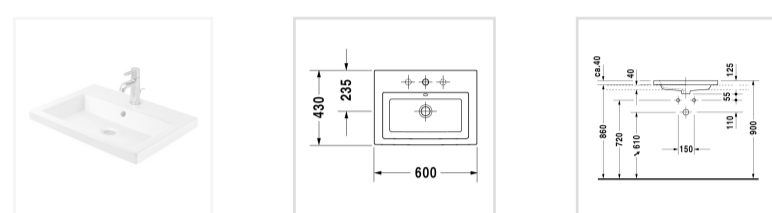

← 2nd floor

2nd floor Умывальник встраиваемый

- 2nd floor Умывальн...
- Аксессуары
- Соответствующая про...
- Узнать еще