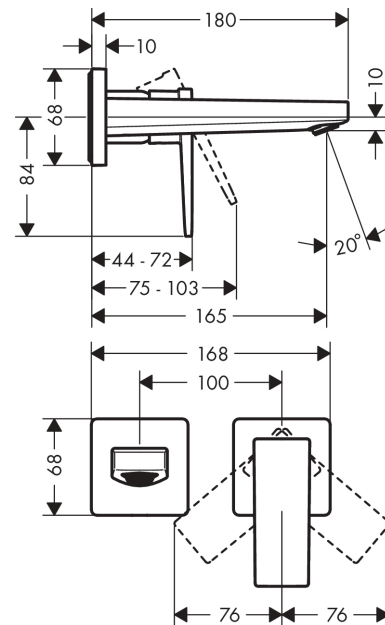

## Metropol

Смеситель для раковины, однорычажный, излив 165 мм, CM

Поверхности : хром Артикулный номер: 32525000

#### Характеристики

- состоит из: смеситель для раковины, однорычажный, скрытого монтажа, настенный, слив/перелив
- выступ 165 мм
- обычная струя
- расход воды при 3 барах: 5 л/мин
- керамический узел смешивания
- регулируемое ограничение температуры
- подходит для проточных водонагревателей
- сливной набор без опции перекрытия стока
- материал сливного набора: металл
- вид соединения: скрытая часть
- с возможностью размещения рукоятки справа или слева