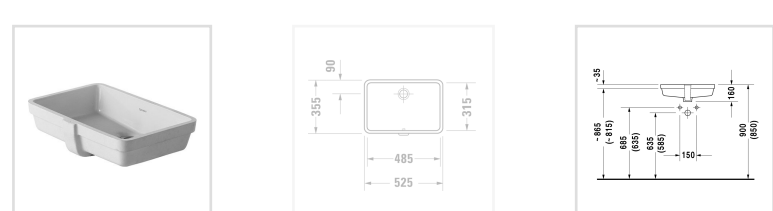

Умывальник встраиваемый, 033048

- ↓ Инструкция по уходу
- ↓ Монтажная инструкция
- ↓ Руководство по эксплуатации
- → CAD и данные по планированию

Номер артикула 033048

особая шлифовка для мебели Duravit, для встраивания снизу, с переливом, без площадки под смеситель, 485 мм

Читать далее ▾

Design by Duravit

Размеры

485 мм

Варианты

☒ без отверстия под смеситель 0330480022

Цвета

Отправить запрос в магазин →

Запчасти

Нажимной выпуск #005052 для умывальников с переливом

Сифон #005036

Соответствующая продукция

Тумбочка подвесная для встраиваемого снизу умывальника #KT6894 800 x 550 мм

Тумбочка подвесная для встраиваемого снизу умывальника #KT6895 1000 x 550 мм

Тумбочка подвесная для встраиваемого снизу умывальника #KT6896 1200 x 550 мм

Тумбочка подвесная для встраиваемого снизу умывальника #KT6897 L/R 1400 x 550 мм

Тумбочка подвесная для встраиваемого снизу умывальника #KT6854 800 x 550 мм

Узнать еще

Просто шик!

Умывальник Vero с хромированной рамой и декоративным сифоном. Регулируется по высоте, по периметру проходит поручень, который служит полотенцедержателем.

Vero →