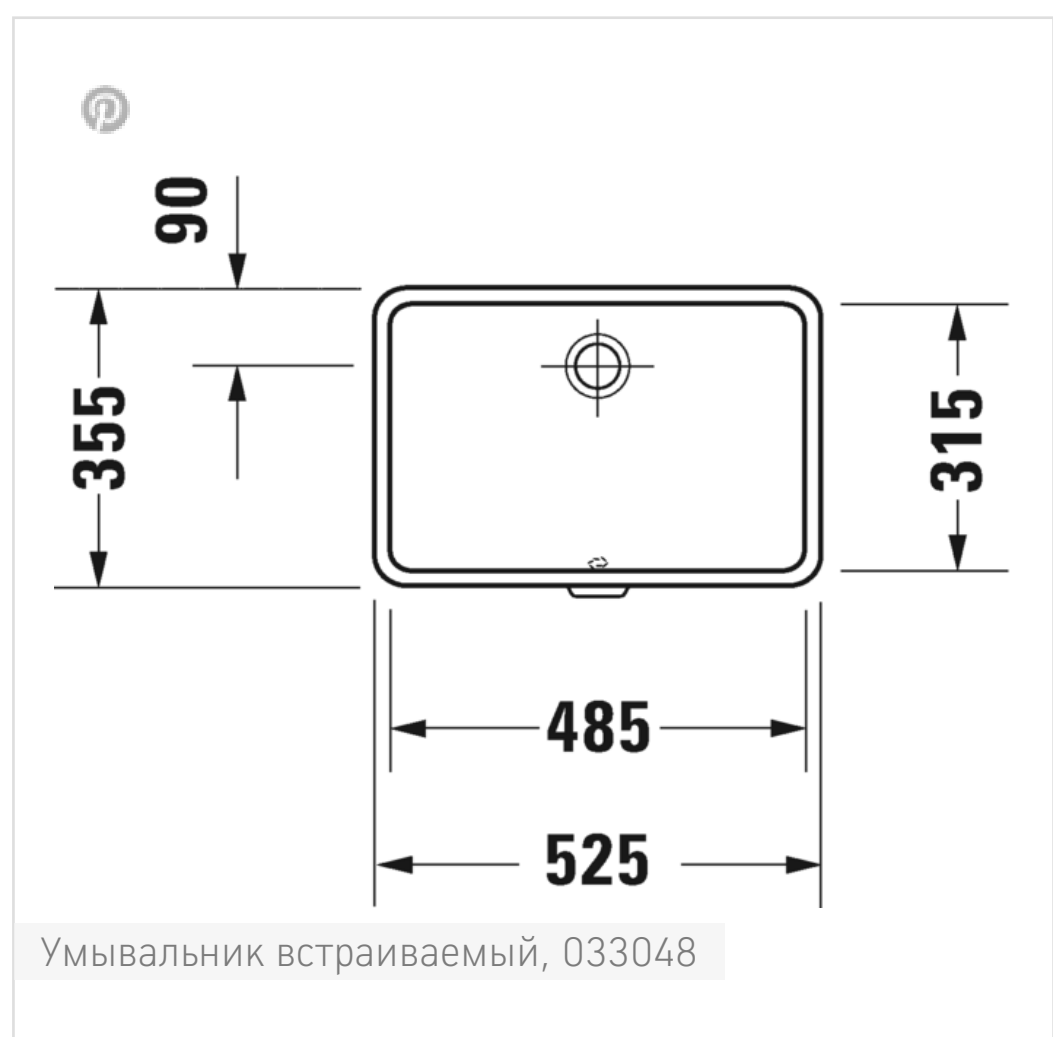

Поиск

Поиск стиля

Продукт

Планирование

Где купить

Сервис

← Vero

Vero Умывальник встраиваемый

- ↓ Инструкция по уходу
- ↓ Монтажная инструкция
- ↓ Руководство по эксплуатации
- → CAD и данные по планированию

Номер артикула 033048

особая шлифовка для мебели Duravit, для встраивания снизу, с переливом, без площадки под смеситель, 485 мм

Читать далее ▾

Design by Duravit

Размеры

485 мм

Варианты

☒ без отверстия под смеситель 0330480022

Цвета

Отправить запрос в магазин →

Запчасти

Нажимной выпуск #005052 для умывальников с переливом

Сифон #005036

Соответствующая продукция

Тумбочка подвесная для встраиваемого снизу умывальника #KT6894 800 x 550 мм

Тумбочка подвесная для встраиваемого снизу умывальника #KT6895 1000 x 550 мм

Тумбочка подвесная для встраиваемого снизу умывальника #KT6896 1200 x 550 мм

Тумбочка подвесная для встраиваемого снизу умывальника #KT6897 L/R 1400 x 550 мм

Тумбочка подвесная для встраиваемого снизу умывальника #KT6854 800 x 550 мм

Узнать еще

Просто шик!

Умывальник Vero с хромированной рамой и декоративным сифоном. Регулируется по высоте, по периметру проходит поручень, который служит полотенцедержателем.

Vero →