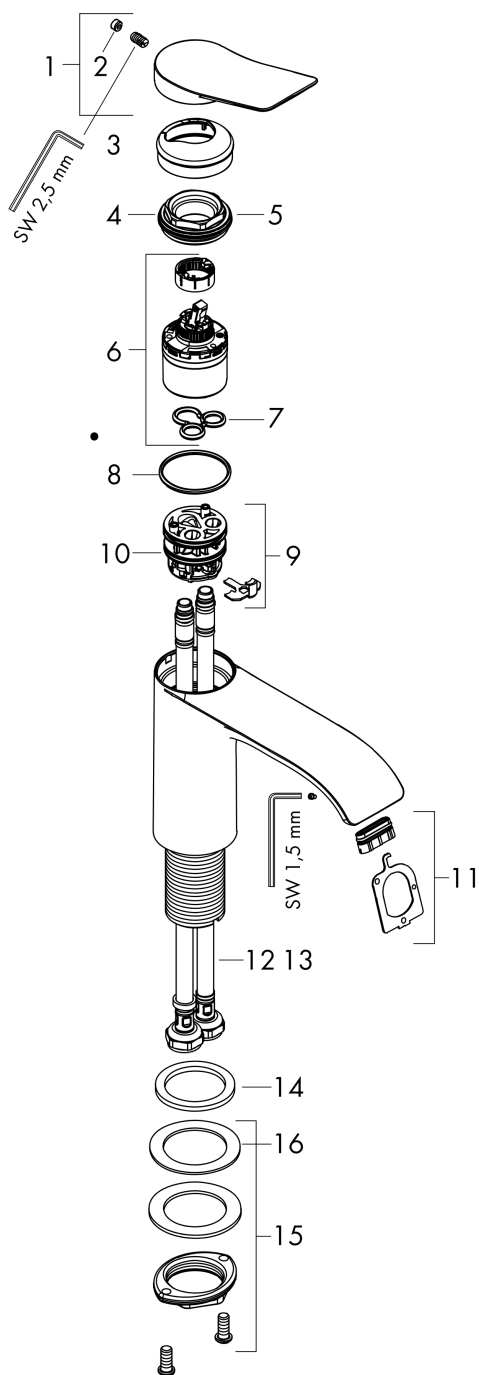

Vivenis

Смеситель для раковины, однорычажный, 250 без сливного гарнитура, для раковины в форме таза

Поверхности : матовый белый Артикульный номер: 75042700

Описание

Характеристики

- ComfortZone 250
- выступ 191 мм
- тип струи: Прямоугольная струя
- максимальный расход воды при 3 бар: 5 л/мин
- Керамический картридж
- регулируемое ограничение температуры
- подходит для проточных водонагревателей
- вид соединения: соединительные шланги G 3/8

Технология

Награды за дизайн

reddot winner 2021

Продукт

Чертеж

График расхода воды

Vivenis

Смеситель для раковины, однорычажный, 250 без сливного гарнитура, для раковины в форме таза

Поверхности : матовый белый Артикульный номер: 75042700

Покомпонентное изображение

Год выпуска: >06/21

Vivenis

Смеситель для раковины, однорычажный, 250 без сливного гарнитура, для раковины в форме таза

Поверхности : матовый белый Артикульный номер: **75042700**

Перечень запасных частей

Год выпуска: >06/21

Позиция	Описание	Артикульный номер	PC	PU
1	handle	94277700	-	1
2	screw cover	93735700	-	1
3	escutcheon	94027700	-	1
4	nut	93995000	-	1
5	O-ring 35x1,5	92114000	-	1
6	cartridge, assy	93897000	-	1
7	seal	95008000	-	1
8	O-ring 35x2	92604000	-	1
9	adapter for cartridge	98750000	-	1
10	O-Ring 30x2	98186000	-	1
11	spray former	94275000	-	1
12	connection hose 600 mm M8x0,75 G3/8	96556000	-	1
13	O-ring 6,6x1,6	93019000	-	1
14	flat seal	98749000	-	1
15	fixing set (Ø 32)	13961000	-	1
16	lever collar	97548000	-	1
a	fixation extension 35 mm	13898000	-	1