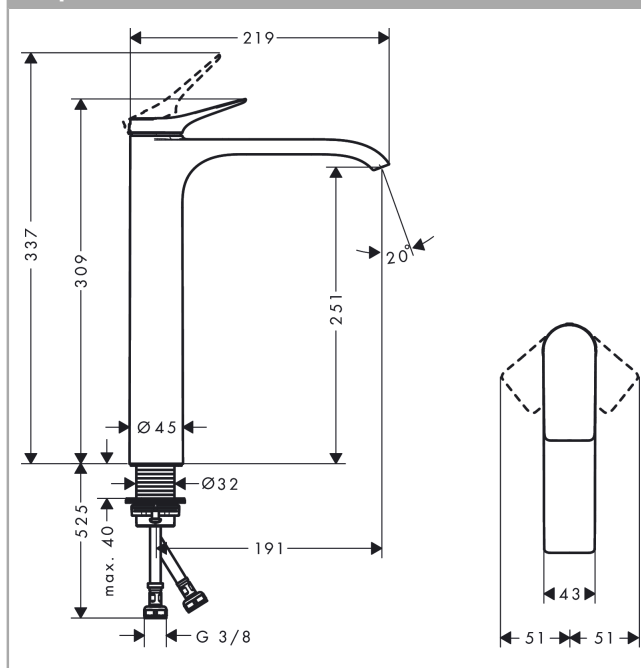

Vivenis

Смеситель для раковины, однорычажный, 250 без сливного гарнитура, для раковины в форме таза

Поверхности : матовый белый   Артикульный номер: 75042700

Описание

Характеристики

- ComfortZone 250
- выступ 191 мм
- тип струи: Прямоугольная струя
- максимальный расход воды при 3 бар: 5 л/мин
- Керамический картридж
- регулируемое ограничение температуры
- подходит для проточных водонагревателей
- вид соединения: соединительные шланги G 3/8

Технология

Награды за дизайн

reddot winner 2021

Продукт

Чертеж

График расхода воды