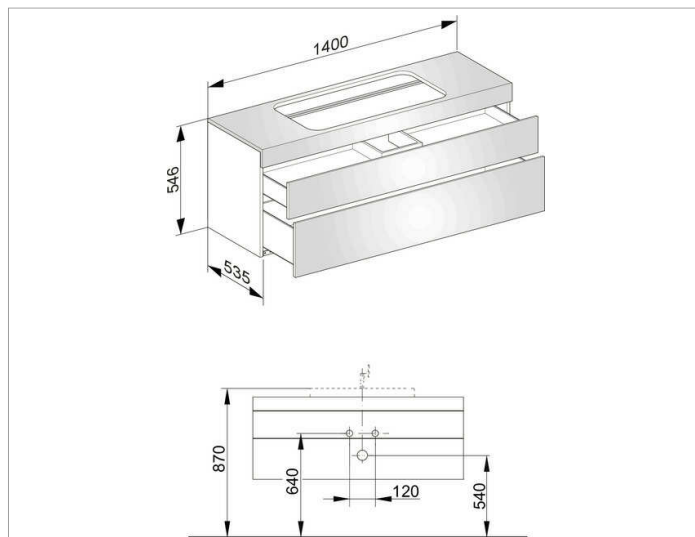

Edition 400**31583YY0100 Тумба под умывальник****ИЗДЕЛИЕ****ЧЕРТЕЖ****ОПИСАНИЕ ИЗДЕЛИЯ**

с отверстием под смеситель,
подходит к керамическому умывальнику арт. 31580,
2 фронтальных выдвижных ящика с нажимным
открыванием Push-to-Open и доводчиком, вкл.
пластиковый сифон 1 1/4 x 32

поверхность

11, 14, 15, 17, 18, 27, 28,30, 70, 71, 72, 73, 74, 75

Габариты

1400 x 546 x 535 mm

ВНИМАНИЕ!

Для внутреннего оснащения выдвижных ящиков дополнительно
имеются разделители разных размеров под заказ, см. систему
оснащения слив арт. 31599.