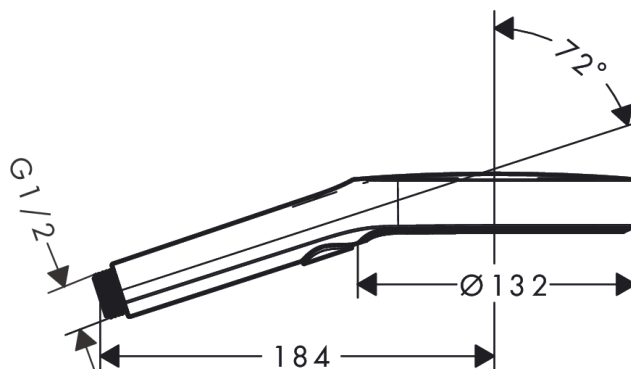

Rainfinity

Ручной душ 130 3jet EcoSmart

Поверхности : **матовый белый**

Артикульный номер: **26865700**

Описание

Характеристики

- размер душевого диска: 130 мм
- удобное переключение типов струи с помощью кнопки Select
- тип струи: PowderRain, Intense PowderRain, MonoRain
- с внутренней подачей воды
- промывающийся грязеулавливающий фильтр
- соединительная резьба G 1/2
- величина соединения: DN15
- подходит для проточных водонагревателей
- подходит для смесителей для монтажа на ванну/плитку

Технология

Продукт

Чертеж

График расхода воды

- ① Струя Mono
- ② Intense PowderRain
- ③ IntenseRain

Q = l/min 0 3 6 9 12 15 18 21 24 27 30
Q = l/sec 0 0,1 0,2 0,3 0,4 0,5

Расход измерен практически с помощью соответствующей арматуры (термостат/смеситель/скрытый клапан).