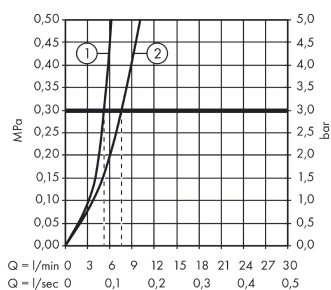

График расхода воды

- ① With flow limiter
- ② Без ограничитель расхода