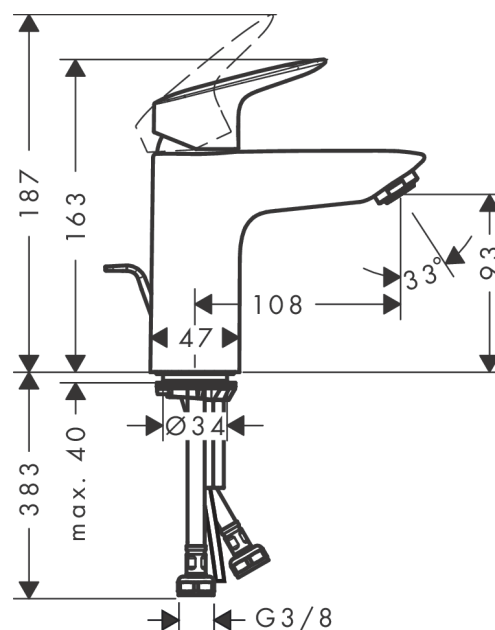

Logis

Смеситель для раковины 100, однорычажный, со сливным гарнитуром

Поверхности : хром Артикульный номер: 71100000

Описание

Характеристики

- состоит из: однорычажный смеситель для раковины, слив/перелив
- ComfortZone 100
- выступ 108 мм
- обычная струя
- расход воды при 3 барах: 5 л/мин
- керамический узел смешивания
- регулируемое ограничение температуры
- подходит для проточных водонагревателей
- донный клапан, 1¼"
- материал сливного набора: синтетический
- вид соединения: соединительные шланги G 3/8

Технология

Награды за дизайн

reddot award 2014
winner

Продукт

Чертеж

График расхода воды

- ① With flow limiter
- ② Без ограничитель расхода