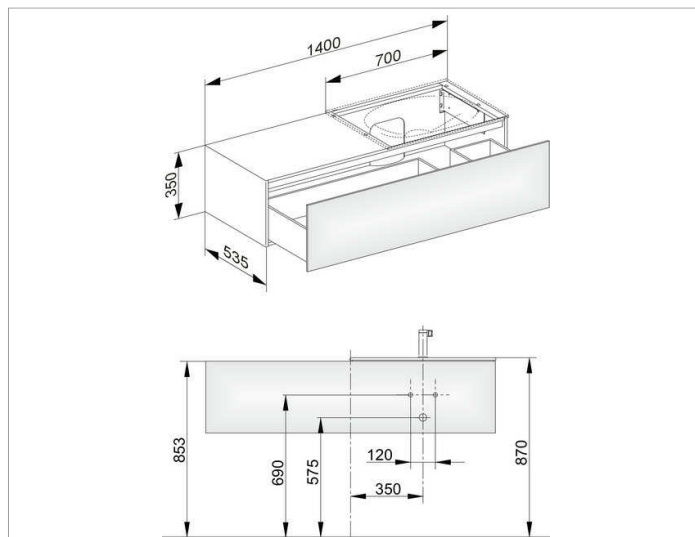

### ОПИСАНИЕ ИЗДЕЛИЯ

подходит к керамическому умывальнику арт. 31140,  
1 выдвижной фронт с нажимным открыванием Push-to-Open  
вкл. пластиковый сифон 1 1/4 x 32

### оборудование

- 2 передвижных ящика для хранения (190 x 70 x 413 мм)

### поверхность

33

### Габариты

1400 x 350 x 535 mm