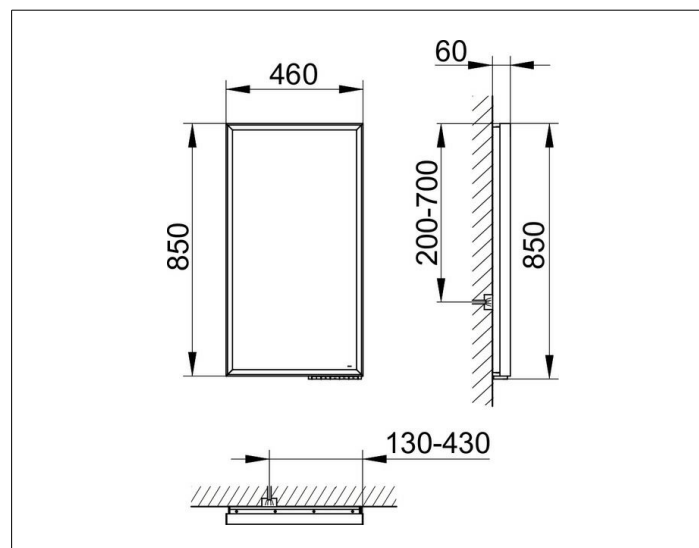

**Royal Lumos**

14597171003 Зеркало с подсветкой

**ИЗДЕЛИЕ****ЧЕРТЕЖ****ОПИСАНИЕ ИЗДЕЛИЯ**

бесступенчатая настройка тона подсветки от 2700 Кельвин (теплая белая) до 6500 Кельвин (дневной свет)

обрамление из алюминия, серебристый анодированный

EEK: C , 45 kWh/1000h

**ПОВЕРХНОСТЬ**

45 Watt

**ГАБАРИТЫ**

460 x 850 x 60 mm