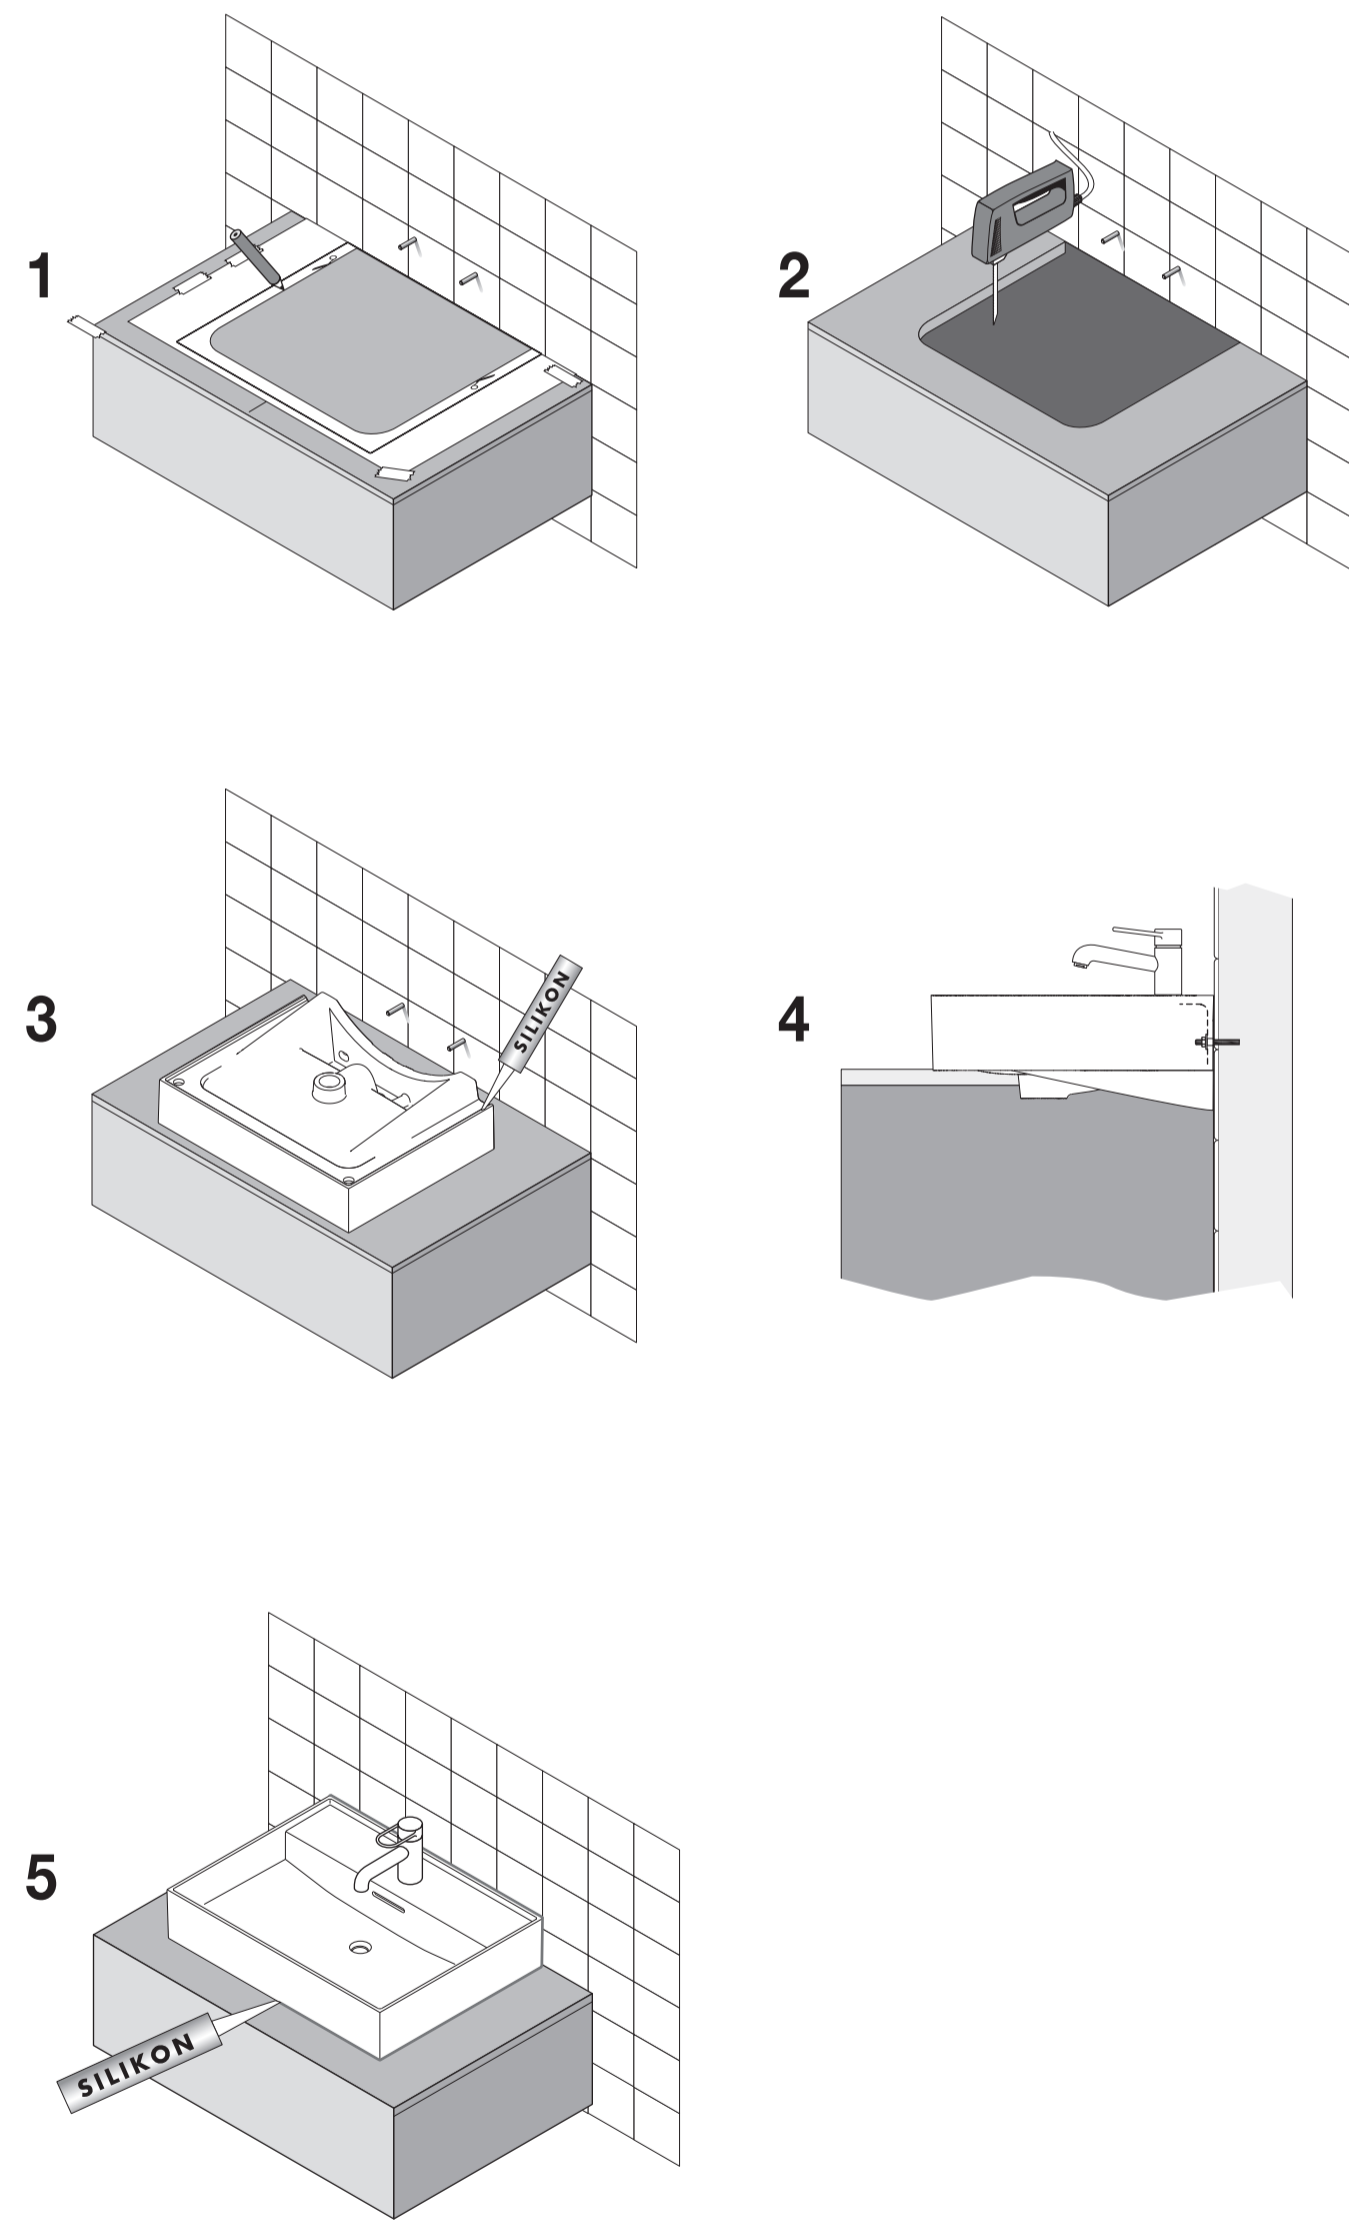

LAUFEN

KARTEL BY LAUFEN

8.1633.3

DE Waschtisch Unterseite geschliffen
FR Paroi inférieure du lavabo polie
IT Lavabo con superficie inferiore levigata
EN Washbasin undersurface ground
ES Lijar parte inferior del lavabo
BG Долна страна на умивалника, шлифована
CS Dřez s broušenou spodní stranou
DA Håndvask med poleret underside
ET Valamu lihvitud põhi
FI Alapuoletta hiottu pesuallas
HR Donja strana umivaonika, ugladena
HU Mosdóasztal alsó oldala csiszolt
LT Šlifuota plovimo paviršaus apatinė dalis
LV Mazgājamaš galds ar slīpētu apakšmalu
NL Onderkant wastafel geschuurd
NO Undersiden av servanten er slipt
PL Dolna strona umywalki wygładzona
PT Superfície inferior do lavatório polida
SK Spodná strana umývadla, uhladená
RO Chiuvetă cu partea inferioară șlefuită
RU Нижняя сторона умывальника отшлифована
SV Tvättställets undersida är slipad
ZH 洗面盆下部已打磨

8.9633.3

Schablone
Gabarit
Sagoma
Template
Plantilla
Шаблон
Šablonas
Skabelon
Šabloon
Sapluuna
Predložak
Sablon
Šablona
Šablons
Sjabloon
Mal
Szablon
Gabarito
Šablóna
Șablon
Лекало
Mall
模型

04/08/17 8.9633.3.000.000.1 LCH

LAUFEN

Laufen Bathrooms AG
Wahlenstrasse 46
CH-4242 Laufen, Switzerland
www.laufen.com