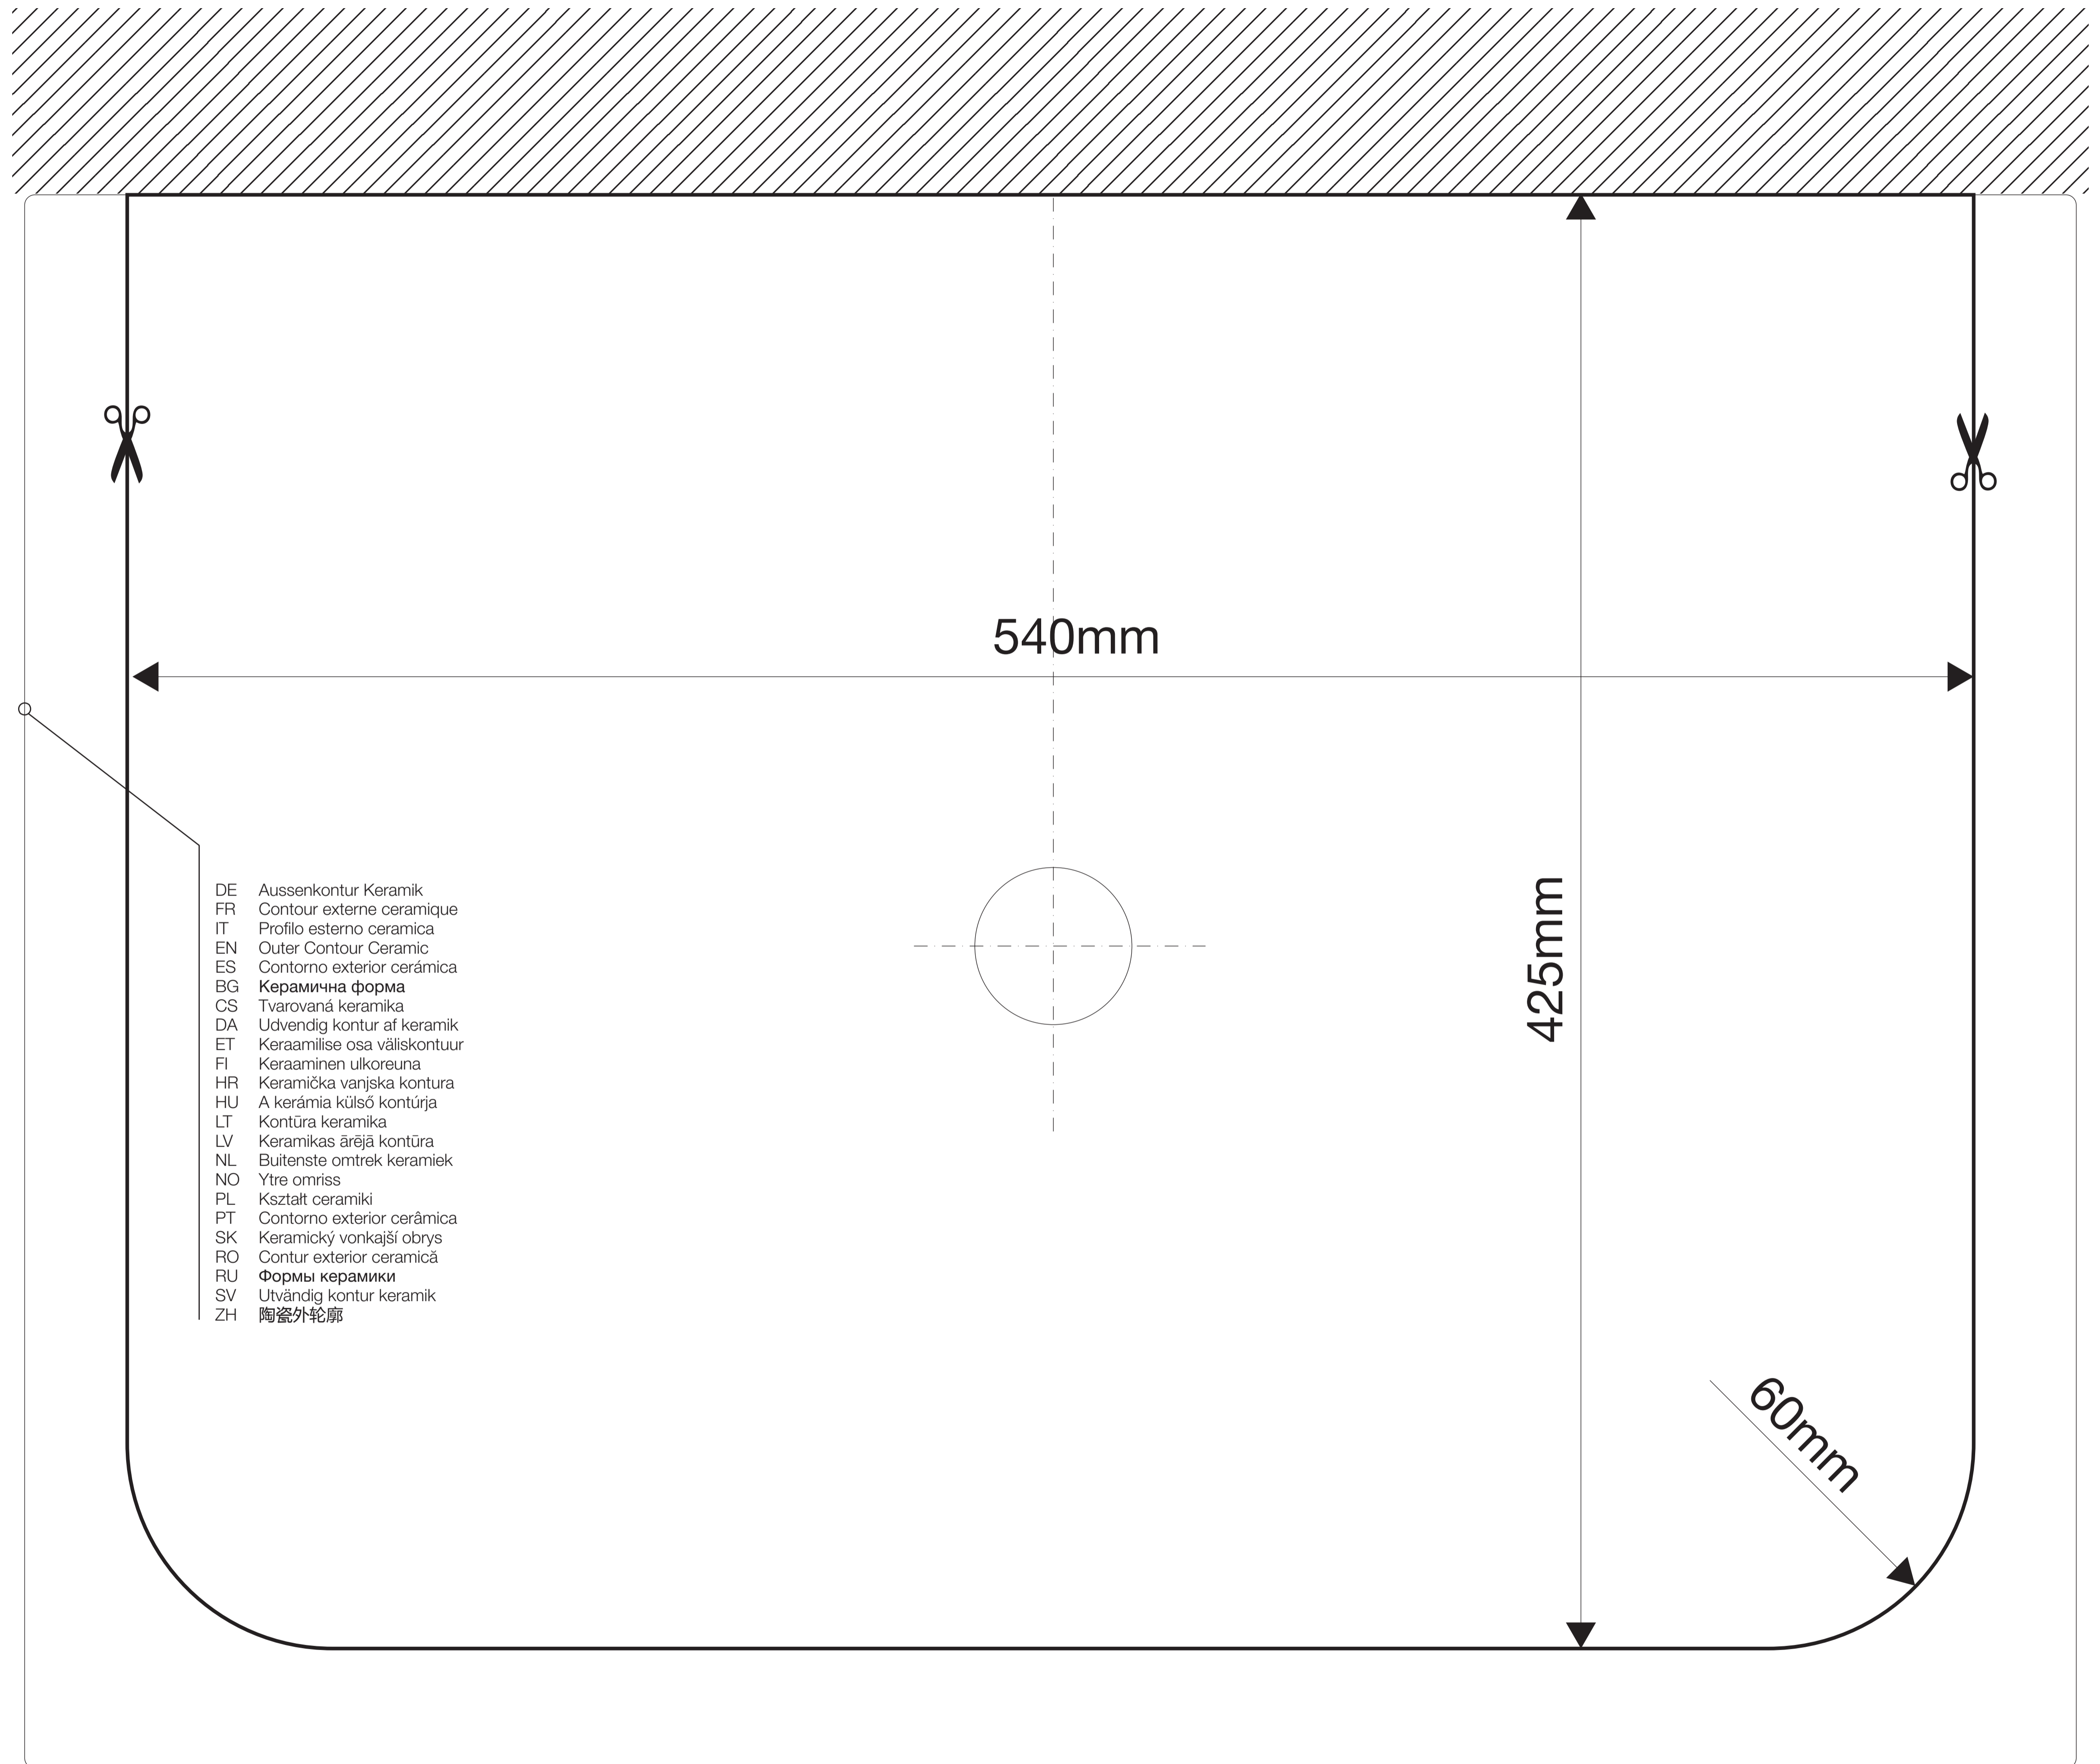

LAUFEN

KARTEL BY LAUFEN

8.1633.3

DE Waschtisch Unterseite geschliffen
FR Paroi inférieure du lavabo polie
IT Lavabo con superficie inferiore levigata
EN Washbasin undersurface ground
ES Lijar parte inferior del lavabo
BG Долна страна на умивалника, шлифована
CS Dřez s broušenou spodní stranou
DA Håndvask med poleret underside
ET Valamu lihvitud põhi
FI Alapuoletta hiottu pesuallas
HR Donja strana umivaonika, ugladena
HU Mosdóasztal alsó oldala csiszolt
LT Šlifuota plovimo paviršaus apatinė dalis
LV Mazgājamaš galds ar slīpētu apakšmalu
NL Onderkant wastafel geschuurd
NO Undersiden av servanten er slipt
PL Dolna strona umywalki wygładzona
PT Superfície inferior do lavatório polida
SK Spodná strana umývadla, uhladená
RO Chiuvetă cu partea inferioară șlefuită
RU Нижняя сторона умывальника отшлифована
SV Tvättställets undersida är slipad
ZH 洗面盆下部已打磨

8.9633.3

Schablone
Gabarit
Sagoma
Template
Plantilla
Шаблон
Šablonas
Skabelon
Šabloon
Sapluuna
Predložak
Sablon
Šablona
Šablons
Sjabloon
Mal
Szablon
Gabarito
Šablóna
Șablon
Лекало
Mall
模型

04/08/17 8.9633.3.000.000.1 LCH

LAUFEN

Laufen Bathrooms AG
Wahlenstrasse 46
CH-4242 Laufen, Switzerland
www.laufen.com

DE Aussenkontur Keramik
FR Contour externe ceramique
IT Profilo esterno ceramica
EN Outer Contour Ceramic
ES Contorno exterior cerámica
BG Керамична форма
CS Tvarovaná keramika
DA Udvendig kontur af keramik
ET Keraamilise osa väliskontuur
FI Keraaminen ulkoreuna
HR Keramička vanjska kontura
HU A kerámia külső kontúrja
LT Kontūra keramika
LV Keramikas ārējā kontūra
NL Buitenste omtrek keramiek
NO Ytre omriss
PL Kształt ceramiki
PT Contorno exterior cerâmica
SK Keramický vonkajší obrys
RO Contur exterior ceramiciă
RU Формы керамики
SV Utvändig kontur keramik
ZH 陶瓷外轮廓