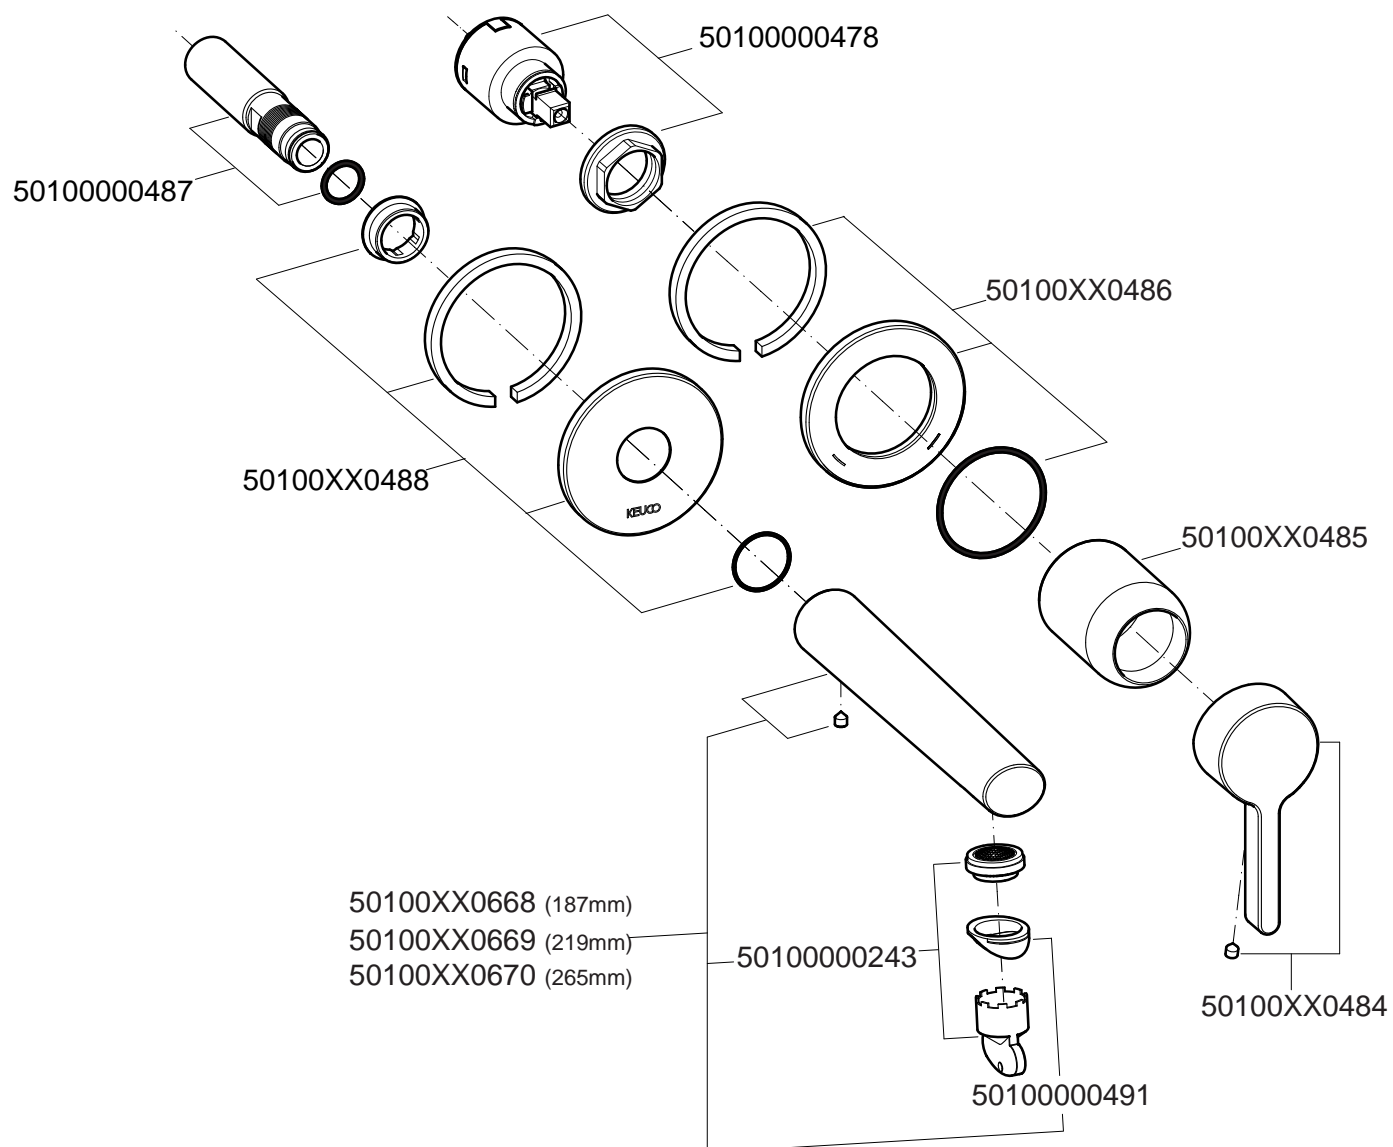

DE Ersatzteile
EN Spare parts
ES Piezas de recambio

FR Liste de pièces
IT Elenco delle parti
NL Onderdelen

CS Sada náhradních
PL Zestaw części
RU Запчасти

Edition 400

51516 XX0200 (219mm)

51516 XX0201 (187mm)

51516 XX0202 (265mm)

59916 000070

XX = 01, 02, 03, 04, 05, 12, 13