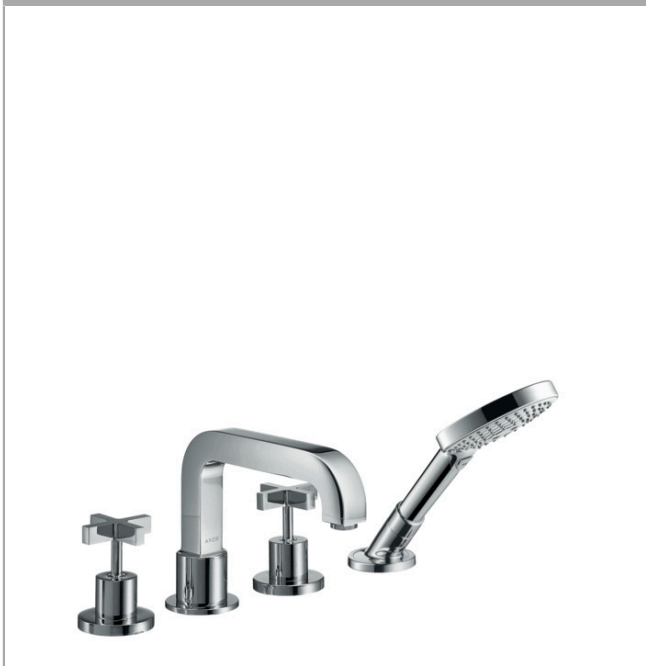

AXOR Citterio

Смеситель на край ванны, на 4 отверстия, с крестообразными рукоятками, с отдельными розетками

Поверхности : хром Артикульный номер: 39445000

Описание

Характеристики

- состоит из: смеситель на край ванны, на 4 отверстия, ручной душ, шланг для душа, держатель для душа
- выступ 190 мм
- вид соединения: скрытая часть
- тип струи смесителя: обычная струя
- тип струи ручного душа: Rain, RainAir, WhirlAir
- максимальное расстояние, на которое вытягивается ручной душ: 1,10 м
- керамический узел смешивания
- мин. рабочее давление 1 бар
- макс. рабочее давление: 10 бар
- нерегулируемое ограничение температуры
- с переключателем вакуумного типа
- клапан обратного тока воды

Технология

Продукт

Чертеж

AXOR Citterio

Смеситель на край ванны, на 4 отверстия, с крестообразными ручьями, с отдельными розетками

Поверхности : хром Артикульный номер: 39445000

График расхода воды