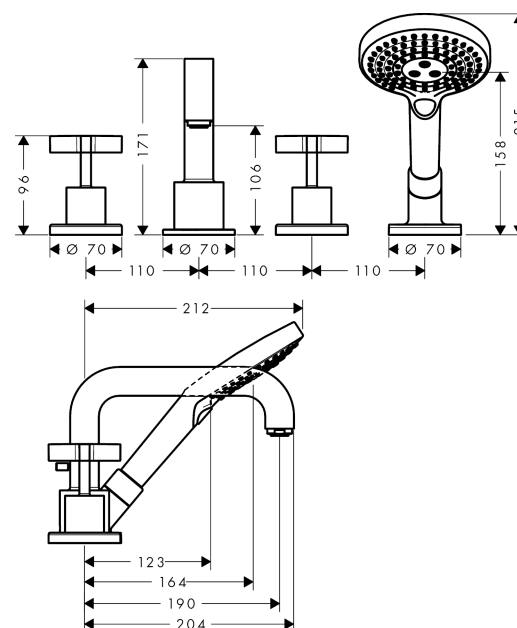

AXOR Citterio

Смеситель на край ванны, на 4 отверстия, с крестообразными рукоятками, с отдельными розетками

Поверхности : хром Артикульный номер: 39445000

Описание

Характеристики

- состоит из: смеситель на край ванны, на 4 отверстия, ручной душ, шланг для душа, держатель для душа
- выступ 190 мм
- вид соединения: скрытая часть
- тип струи смесителя: обычная струя
- тип струи ручного душа: Rain, RainAir, WhirlAir
- максимальное расстояние, на которое вытягивается ручной душ: 1,10 м
- керамический узел смешивания
- мин. рабочее давление 1 бар
- макс. рабочее давление: 10 бар
- нерегулируемое ограничение температуры
- с переключателем вакуумного типа
- клапан обратного тока воды

Технология

Продукт

Чертеж

AXOR Citterio

Смеситель на край ванны, на 4 отверстия, с крестообразными ручьями, с отдельными розетками

Поверхности : хром Артикульный номер: 39445000

График расхода воды