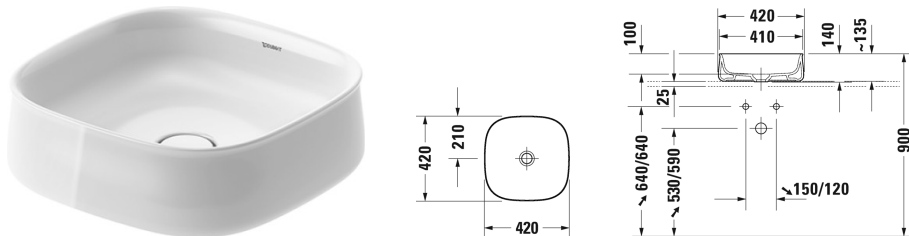

Zencha Aufsatzbecken # 237342..79 / 237342..79 / 237342..79 / 237342..79

| < 420 mm > |

Aufsatzbecken	Größe	Gewicht	Bestellnummer
geschliffen, ohne Überlauf, ohne Hahnlochbank, Schaftventil mit keramischer Ventilabdeckhaube inklusive, Befestigung inklusive, 420 mm			
<b>Farben</b>			
00 Weiß 13 Anthrazit Matt 32 Weiß Seidenmatt 67 Grau Seidenmatt			
<b>Variante</b>			
☒	420 x 420 mm	9,500 Kilogramm	237342..79
☒	420 x 420 mm	9,500 Kilogramm	237342..79
☒	420 x 420 mm	9,500 Kilogramm	237342..79
☒	420 x 420 mm	9,500 Kilogramm	237342..79
<b>Infobox</b>			
Gefertigt aus der Spezialmasse DuraCeram, * Achtung: Bei Verwendung dieses Siphons bitte Ablaufhöhe von OKFFB bis Mitte Ablauf gemäß technischem Datenblatt beachten			
Sanitärkeramiken mit der speziellen WonderGliss Oberflächen Ausführung bleiben sauber und gut aussehend für eine lange Zeit. Wenn Sie WonderGliss bestellen fügen Sie bitte eine "1" als elfte Ziffer zur Bestellnummer hinzu.			
<b>Passende Produkte</b>			
Waschtischunterbau wandhängend 1 Auszug, Konsolenplatte mit einem Ausschnitt, für 1 Aufsatzbecken mittig, 800 x 550 mm	800 x 550 mm		KT6694
Waschtischunterbau wandhängend 1 Auszug, Konsolenplatte mit einem Ausschnitt, für 1 Aufsatzbecken mittig, 1000 x 550 mm	1000 x 550 mm		KT6695
Waschtischunterbau wandhängend 1 Auszug, Konsolenplatte mit einem Ausschnitt, für 1 Aufsatzbecken mittig, 1200 x 550 mm	1200 x 550 mm		KT6696
Waschtischunterbau wandhängend 2 Auszüge, 1 Konsolenplatte mit wahlweise einem oder zwei Ausschnitten, für 1 bzw. 2 Aufsatzbecken, 1400 x 550 mm	1400 x 550 mm		KT6697 B/L/R