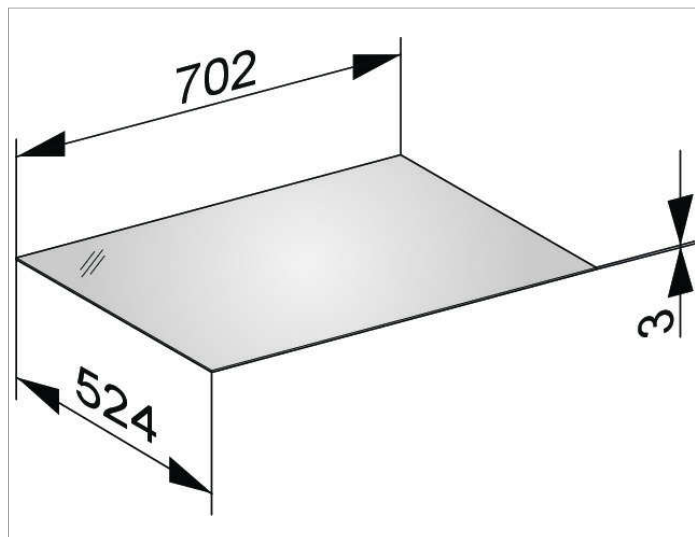

Edition 11

31322YY9000 Декоративная крышка

ИЗДЕЛИЕ

ЧЕРТЕЖ

ОПИСАНИЕ ИЗДЕЛИЯ

Стекло из кристаллина, нижняя сторона лакирована, подходит к боковой тумбе 31322/31323

поверхность

11, 14, 18, 27, 28, 30, 57

Габариты

702 x 3 x 524 mm