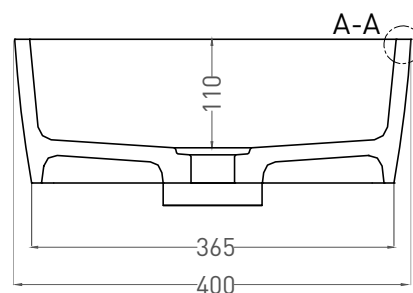

GLORIA 11

РАКОВИНА НАКЛАДНАЯ 1102212M

Дизайн: Salini SRL

salini
L'ANIMA DELL'ACQUA

Размеры: 650 x 400 x 145 мм

Вес нетто / брутто: 13 / 15 кг

Материал: S-Stone

Покрытие: матовое

Цвет: RAL / белый

Комплектация: раковина с отверстием

Требуемый смеситель: настольный / настенный

Гарантия: 10 лет

Производство: Италия / Россия

Тип монтажа: на столешницу

Salini SRL

20122 Italia, Milano, Largo Ildefonso Schuster, 1

info@salini-srl.com

www.salini-srl.com

© Salini SRL - All rights reserved

Все права защищены. Несанкционированное копирование, публикация, полное или частичное воспроизведение запрещены.