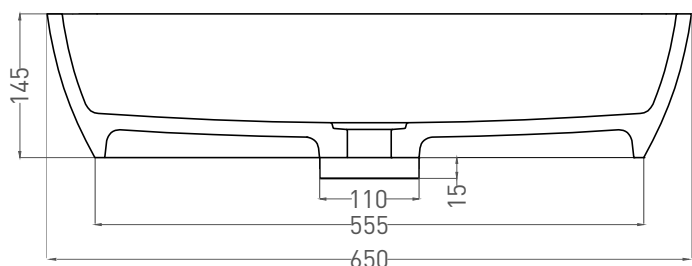

GLORIA 11

РАКОВИНА НАКЛАДНАЯ 1102212M

Дизайн: Salini SRL

salini
L'ANIMA DELL'ACQUA

Размеры: 650 x 400 x 145 мм

Вес нетто / брутто: 13 / 15 кг

Материал: S-Stone

Покрытие: матовое

Цвет: RAL / белый

Комплектация: раковина с отверстием

Требуемый смеситель: настольный / настенный

Гарантия: 10 лет

Производство: Италия / Россия

Тип монтажа: на столешницу

Salini SRL

20122 Italia, Milano, Largo Ildefonso Schuster, 1