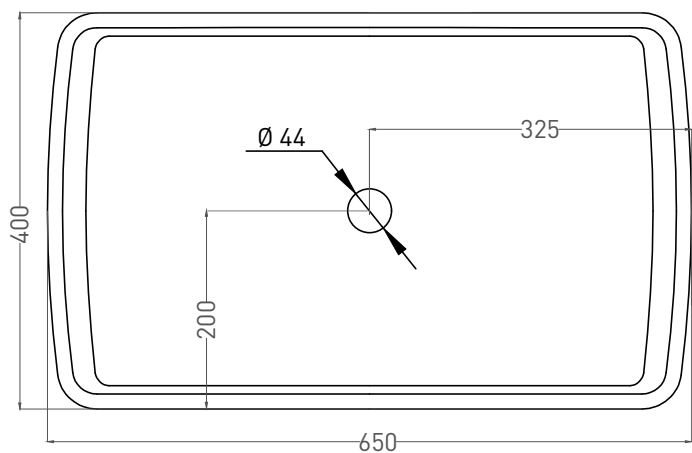

GLORIA 11

РАКОВИНА НАКЛАДНАЯ 1102212M

Дизайн: Salini SRL

salini
L'ANIMA DELL'ACQUA

Размеры: 650 x 400 x 145 мм

Вес нетто / брутто: 13 / 15 кг

Материал: S-Stone

Покрытие: матовое

Цвет: RAL / белый

Комплектация: раковина с отверстием

Требуемый смеситель: настольный / настенный

Гарантия: 10 лет

Производство: Италия / Россия

Тип монтажа: на столешницу

Salini SRL

20122 Italia, Milano, Largo Ildefonso Schuster, 1

info@salini-srl.com

www.salini-srl.com

© Salini SRL - All rights reserved

Все права защищены. Несанкционированное копирование, публикация, полное или частичное воспроизведение запрещены.