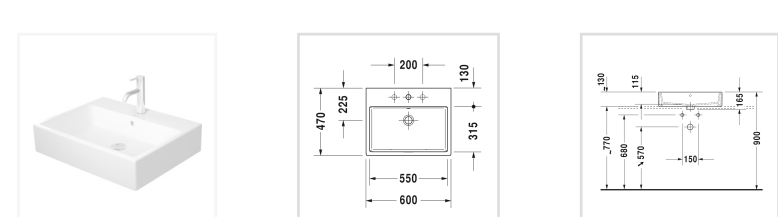

← Vero Air

Vero Air Раковина

Раковина, 235260

[↓ Монтажная инструкция](#)
[↓ Руководство по эксплуатации](#)
[→ CAD и данные по планированию](#)

Номер артикула 235260

шлифованный вариант, с плоскостью под смеситель,
глазурованная задняя стенка, включая крепление, 600 мм

[Читать далее](#)

Design by Duravit

Размеры

600 мм

Варианты

- с переливом 1 готовое отверстие под смеситель 2352600000

Также доступно с WonderGliss

Керамика, покрытая WonderGliss, будет оставаться гладкой, привлекательной и чистой в течение долгого времени

Pure geometry creates pure elegance

The Vero Air washbasins boast streamlined surfaces, small and exact radii, optimised proportions and narrow edges.

[Vero Air washbasins →](#)

Ознакомьтесь с серией

Vero Air