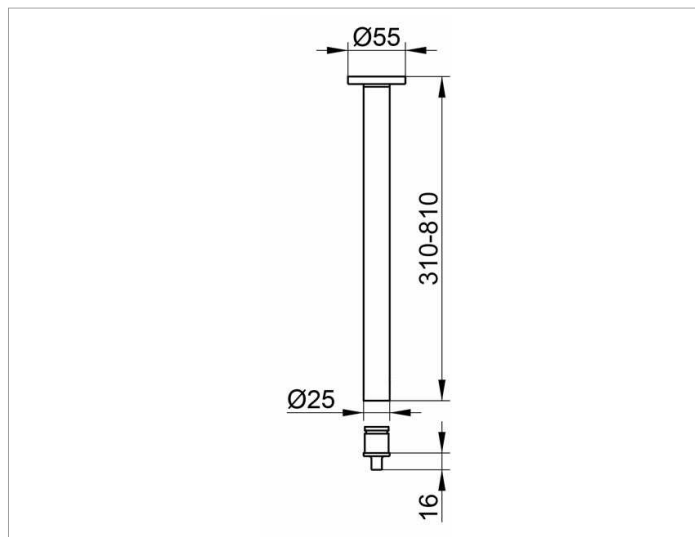

Plan

14941010600 Комплект штанг к потолку

ИЗДЕЛИЕ

ЧЕРТЕЖ

ОПИСАНИЕ ИЗДЕЛИЯ

комплект состоит из:
1 x настенное крепление
1 x штанга для душевой занавески
1 x соединительный элемент

поверхность

хром

Габариты

600 mm

спецификации

KEUCO PLAN ceiling support (set) complete, 14941010600
consisting of:
1 x wall mounting set
1 x shower curtain rail 23-10/16", chrome-plated, diameter 1"
1 x connecting piece