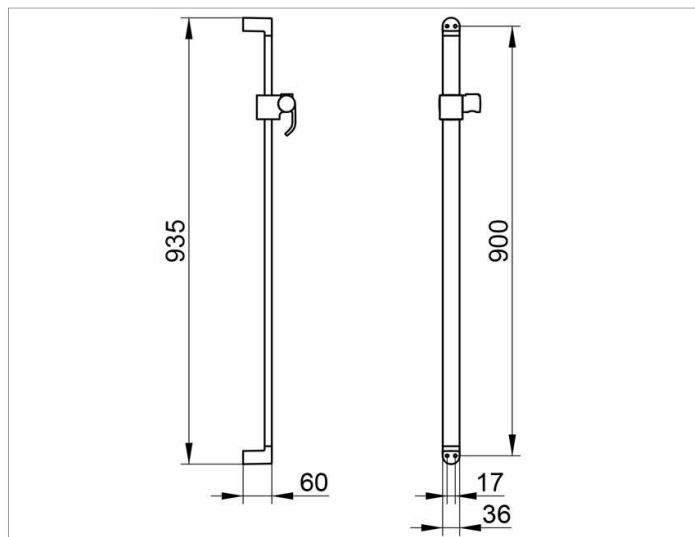

Elegance

51685010900 Душевая штанга

ИЗДЕЛИЕ

ЧЕРТЕЖ

ОПИСАНИЕ ИЗДЕЛИЯ

состоит из:
- настенной штанги 900 мм с передвижным держателем, регулировка высоты ручьяткой, бесступенчатый изменяемый угол наклона
- с компенсатором для плитки (5 мм)

поверхность

хром

Габариты

900 mm

спецификации

KEUCO ELEGANCE shower sliding rail 51685010900
Chrome-plated,
Elegant shape,
slightly shaped surface,
for Wall mounting,
consisting of:
Rail 900 mm and hand shower bracket, height adjustable
Spacer disc (5 mm)
total external measurement 935 mm
Distance between bore holes 900 mm
Projection 60 mm
The Shower rail will be mounted discretely on 4 points
incl. corrosion-free mounting material