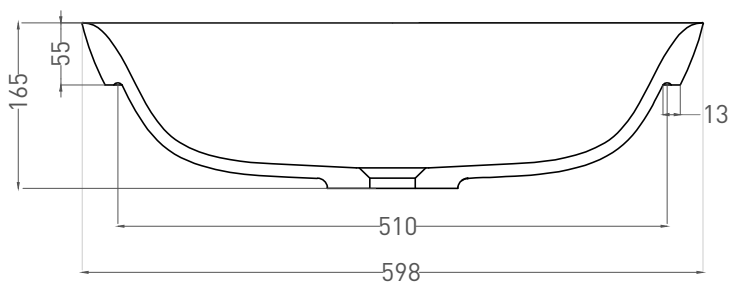

# MAREA 02

РАКОВИНА ПОЛУВСТРАИВАЕМАЯ 1802202M

Дизайн: Salini SRL

**salini**  
L'ANIMA DELL'ACQUA

**Размеры:** 598 x 398 x 165 мм

**Вес нетто / брутто:** 7,5 / 13 кг

**Материал:** S-Stone

**Покрытие:** матовое

**Цвет:** RAL / белый

**Комплектация:** Раковина с отверстием

**Требуемый смеситель:** настольный / настенный

**Гарантия:** 5 лет

**Производство:** Италия / Россия

**Тип монтажа:** полувстраиваемый