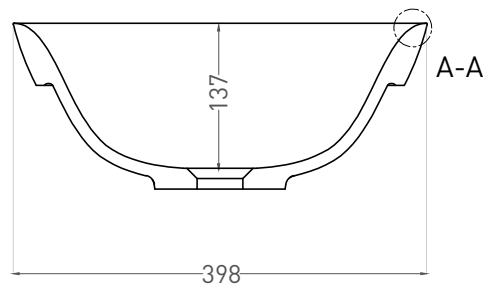

MAREA 02

РАКОВИНА ПОЛУВСТРАИВАЕМАЯ 1802202M

Дизайн: Salini SRL

salini
L'ANIMA DELL'ACQUA

Размеры: 598 x 398 x 165 мм

Вес нетто / брутто: 7,5 / 13 кг

Материал: S-Stone

Покрытие: матовое

Цвет: RAL / белый

Комплектация: Раковина с отверстием

Требуемый смеситель: настольный / настенный

Гарантия: 5 лет

Производство: Италия / Россия

Тип монтажа: полувстраиваемый

Salini SRL

20122 Italia, Milano, Largo Ildefonso Schuster, 1

info@salini-srl.com

www.salini-srl.com

© Salini SRL - All rights reserved

Все права защищены. Несанкционированное копирование, публикация, полное или частичное воспроизведение запрещены.