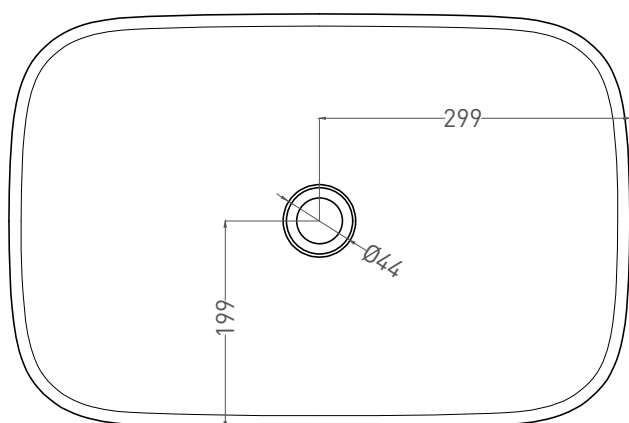

# MAREA 02

РАКОВИНА ПОЛУВСТРАИВАЕМАЯ 1802202M

Дизайн: Salini SRL

**salini**  
L'ANIMA DELL'ACQUA

**Размеры:** 598 x 398 x 165 мм

**Вес нетто / брутто:** 7,5 / 13 кг

**Материал:** S-Stone

**Покрытие:** матовое

**Цвет:** RAL / белый

**Комплектация:** Раковина с отверстием

**Требуемый смеситель:** настольный / настенный

**Гарантия:** 5 лет

**Производство:** Италия / Россия

**Тип монтажа:** полувстраиваемый