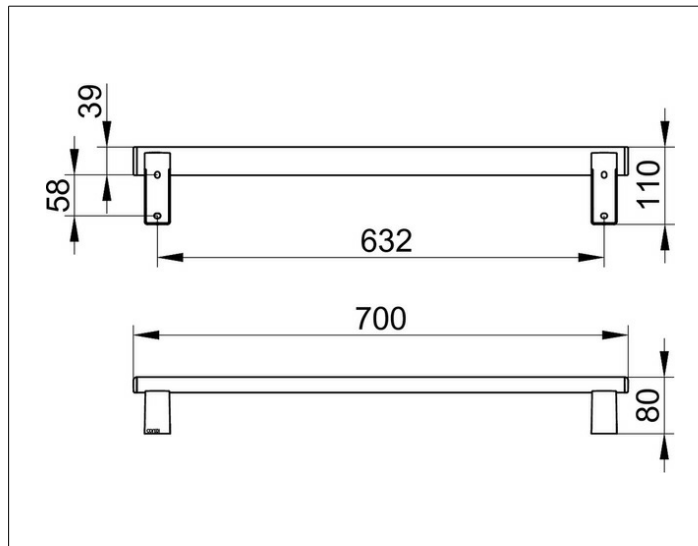

AXESS

35001370700 Поручень

ИЗДЕЛИЕ

ЧЕРТЕЖ

ОПИСАНИЕ ИЗДЕЛИЯ

для горизонтального или вертикального монтажа

ПОВЕРХНОСТЬ

черный матовый

ГАБАРИТЫ

700 mm