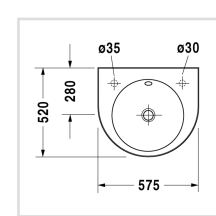

Умывальник, 045058

↓ Инструкция по уходу

↓ Руководство по эксплуатации

→ CAD и данные по планированию

Номер артикула 045058

с переливом, с плоскостью под смеситель, глазуровка снизу, 575 мм

Design by Prof. Frank Huster

Размеры

575 мм

Варианты

- с намеченным отверстием для смесителя слева, с намеченным отверстием для дозатора мыла, справа 1 намеченное отверстие под смеситель (слева)
- 1 намеченное отверстие под дозатор для мыла (справа)

0450580000