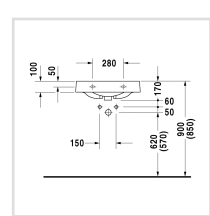

↓ Инструкция по уходу

↓ Руководство по эксплуатации

→ CAD и данные по планированию

Номер артикула 045058

с переливом, с плоскостью под смеситель, глазуровка снизу, 575 мм

Design by Prof. Frank Huster

Размеры

575 мм

Варианты

- с намеченным отверстием для смесителя слева, с намеченным отверстием для дозатора мыла, справа 1 намеченное отверстие под смеситель (слева)
- 1 намеченное отверстие под дозатор для мыла (справа)

0450580000