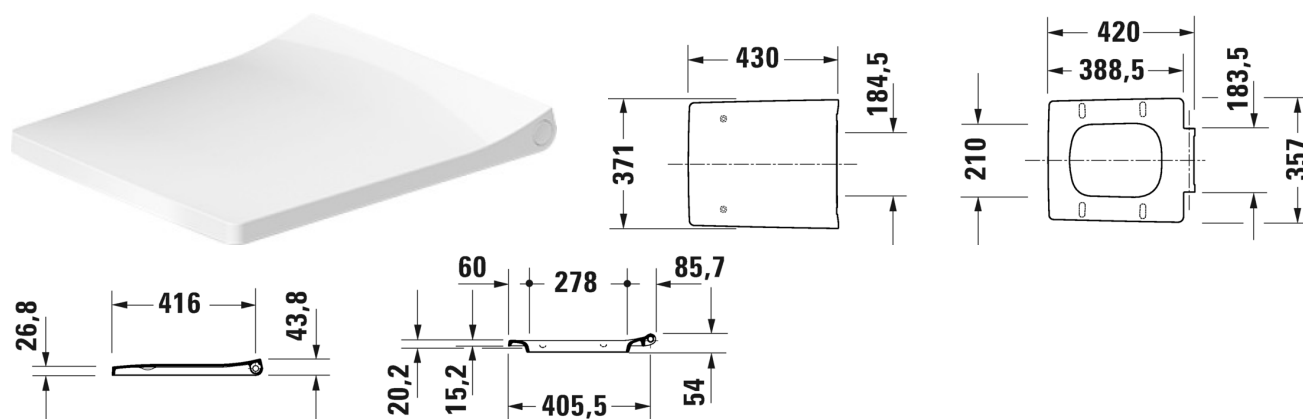

Viü Сиденье для унитаза # 0021210000

Сиденье для унитаза	Размеры	Вес	Номер заказа
съёмный вариант, петли: нерж. сталь, без автоматического опускания			
Цвета			
00 Белый Alpin			
Вариант			
		2,700 кг	0021210000
Соответствующая продукция			
Унитаз подвесной компакт Duravit Rimless® без смывного края, с вертикальным смывом, вкл. крепление Durafix, 370 x 480 мм	370 x 480 мм		257309
Унитаз напольный комбинированный Duravit Rimless® без смывного края, с вертикальным смывом, (не вкл. бачок), включая крепление, 350 x 650 мм	350 x 650 мм		219109

All drawings contain the necessary measurements which are subject to standard tolerances. They are stated in mm and are non-binding. Exact measurements, in particular for customised installation scenarios, can only be taken from the finished piece.