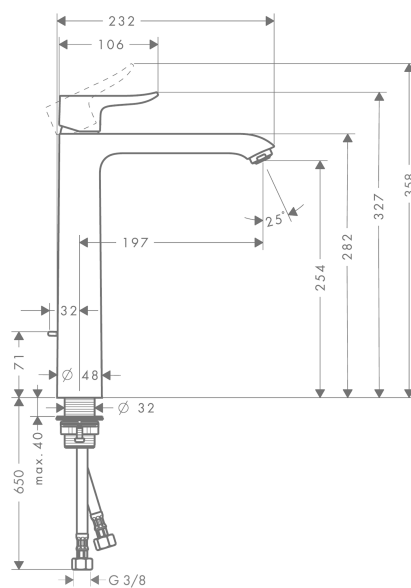

Metris

Смеситель для раковины в форме таза 260, однорычажный, со сливным гарнитуром

Поверхности : хром Артикулный номер: 31082000

Описание

Характеристики

- состоит из: однорычажный смеситель для раковины, слив/перелив
- ComfortZone 260
- выступ 197 мм
- обычная струя
- расход воды при 3 барах: 5 л/мин
- керамический узел смешивания
- регулируемое ограничение температуры
- подходит для проточных водонагревателей
- донный клапан, 1 1/4"
- материал сливного набора: металл
- вид соединения: соединительные шланги G 3/8

Технология

Продукт

Чертеж

График расхода воды