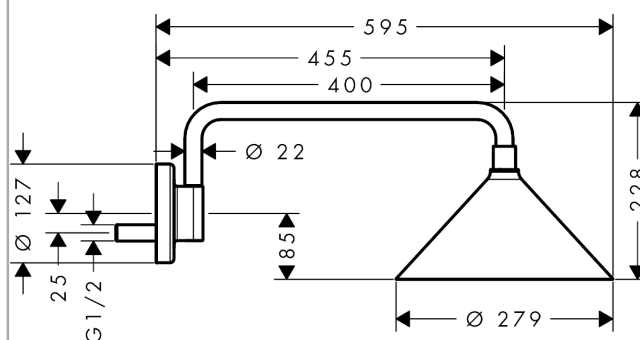

AXOR Showers/Front

Верхний душ 240 2jet, с держателем

Поверхности : **хром** Артикульный номер: **26021000**

Описание

Характеристики

- состоит из: верхний душ, держатель верхнего душа
- тип струи: Rain, RainAir
- размер душевого диска: 279 мм
- длина держателя для душа: 400 мм
- держатель для душа поворачивается по горизонтали в пределах 150°
- шарнирное соединение: регулируемый угол верхнего душа
- расход воды для струи Rain (при 3 бар): 15 л/мин
- расход воды для струи RainAir (при 3 бар): 15 л/мин
- при помощи кнопки Select на верхнем душе
- материал душевого диска: металл
- съемный душевой диск для очистки
- монтаж: стена
- соединительная резьба G 1/2
- подходит для проточных водонагревателей мощностью 18 кВт

Технология

Награды за дизайн

reddot award 2014
winner

Focus Open 2014
Silver

Продукт

Чертеж