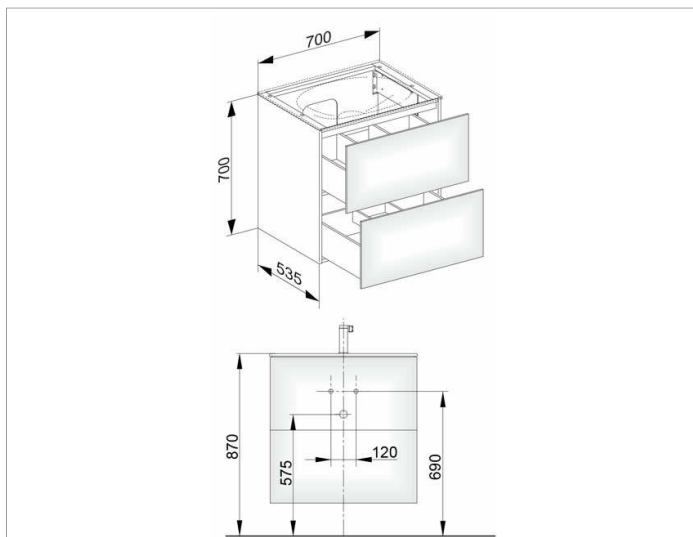

ЧЕРТЕЖ

ОПИСАНИЕ ИЗДЕЛИЯ

подходит к керамическому умывальнику арт. 31150 и к умывальнику из варикора на заказ,
2 выдвижных фронта с нажимным открыванием Push-to-Open
дополнительно с внутренней светодиодной подсветкой автоматическое вкл./выкл., теплый белый свет.

оборудование

- 1 передвижной ящик для хранения (190 x 70 x 413 мм)

поверхность

21

Габариты

700 x 700 x 535 mm