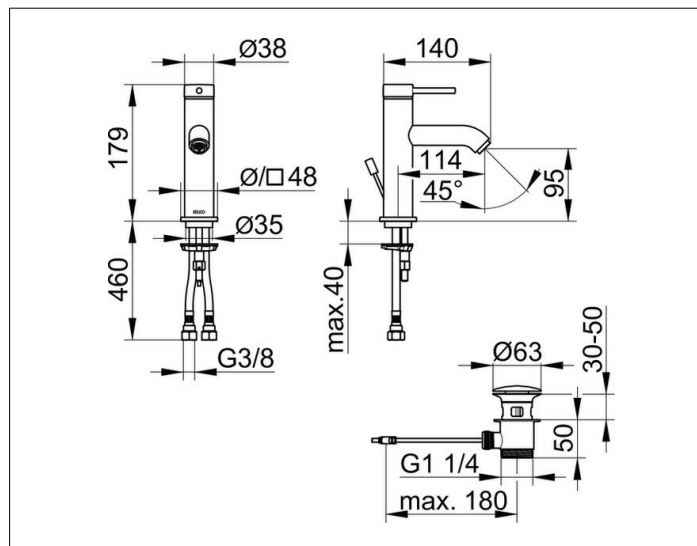

IXMO

59502012000 Однорычажный смеситель для умывальника 100

ИЗДЕЛИЕ

ЧЕРТЕЖ

ОПИСАНИЕ ИЗДЕЛИЯ

с гарнитурой для слива и донным клапаном 1 1/4 дюйма, с розеткой (круглой и квадратной), монтаж на одно отверстие с системой быстрого монтажа, керамический картридж, аэратор M 20x1, гибкая подводка 570 мм, G 3/8 дюйма, поток воды ограничен 7,0 л/мин.

ПОВЕРХНОСТЬ

хром

ГАБАРИТЫ

IXMO Soft, Rosette rund/eckig