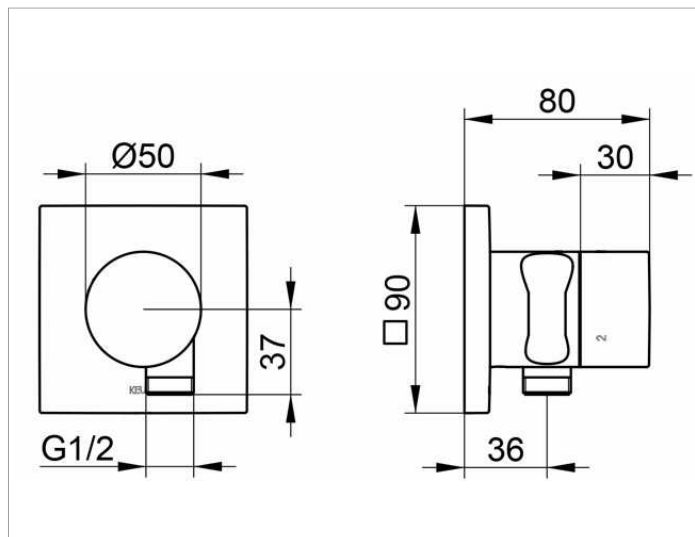

**IXMO**  
**59548010202 Встраиваемый переключатель на 3 потребителя с выводом для шланга и держателем лейки |**

**ИЗДЕЛИЕ****ЧЕРТЕЖ****ОПИСАНИЕ ИЗДЕЛИЯ**

для шлангов с конической гайкой,  
 Наружный комплект состоит из:  
 ручки, гильзы, розетки (квадратной) и  
 вентиля-переключателя, с обратным клапаном,  
 подходит к внутренней функциональной  
 части арт. 59548 000170

**поверхность**

хром

**Габариты**

IXMO Pure/Rosette eckig

**спецификации**

KEUCO IXMO 3-way diverter valve  
 with wall outlet for shower hose  
 and hand shower bracket DN 15, 59548010202,  
 chrome-plated 3-way diverter valve, IXMO Pure lever  
 with square rosette,  
 freely positionable, with backflow preventer,  
 installation depth 80 - 110 mm,  
 with adjustment facilities whilst assembling,  
 for handle and rosette,  
 with hose connection G1/2 inch and  
 integrated hand shower bracket,  
 for shower hoses with fitted conical end brackets,  
 e.g KEUCO shower hose 54995...,  
 rosette 90 x 90 mm, 10 mm thick,  
 total depth 80 mm,  
 set complete with handle, sleeve, rosette (square)  
 and diverter valve,  
 suitable for rough part no. 59548000170