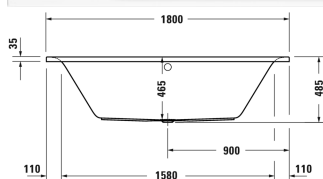

Ванна # 700476000000000

| < 1800 мм > |

Ванна	Размеры	Вес	Номер заказа
прямоугольный вариант, встраиваемая версия, с двумя наклонами для спины, санитарный акрил, Полезный объем 370 мм			
Цвета			
00 Белый Alpin			
Вариант			
Базовая модель	1800 x 800 мм	26,000 кг	700476000000000
Подходящая настройка			
Поручень для ванны хром			792804
Соответствующая продукция			
Анкер для ванны для монтажа и опоры ванн и душевых поддонов D-code, 3 штуки,			790125
Звукоизоляционный профиль для поглощения шума, Длина: 3300 мм,			790126
Ножки для ванн и душевых поддонов D-Code, с боковой длиной > 1000 мм, регулировка по высоте от 115 до 180 мм, регулировка по высоте 135 - 165 мм с комплектом звукоизоляции для душевых поддонов, 2 штуки,			790127
Комплект звукоизоляции для ванн из акрила ****, В составе: анкера для ванн со звукоизоляцией, битумные маты, настенный профиль # 790126,			791368
Комплект слива-перелива квадратно-овальный с наливом ванны, хром, для ванн Harry D.2, диаметр выпуска 52 мм, *, длина шланга с метал.оплеткой 700 мм,			792217
Опора из стиропора для ванны для # 700476,			792432

Ванна # 700476000000000

|< 1800 мм >|

Слив и перелив хром, für D-Neo Badewannen mit zentralem Ablauf, диаметр выпуска 52 мм, длина шланга с метал.оплеткой 700 мм,

791287

Все чертежи содержат необходимые размеры с соблюдением стандартных допусков. Они указаны в мм и не являются обязательными. Точные размеры, в частности для монтажа по индивидуальному заказу, можно получить только по готовому изделию.