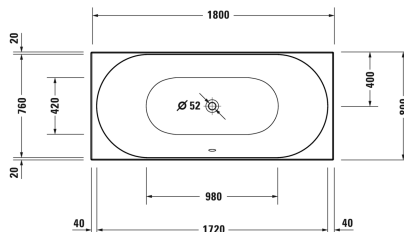

Ванна # 700476000000000

| < 1800 мм > |

Ванна	Размеры	Вес	Номер заказа
прямоугольный вариант, встраиваемая версия, с двумя наклонами для спины, санитарный акрил, Полезный объем 370 мм			
Цвета			
00 Белый Alpin			
Вариант			
Базовая модель	1800 x 800 мм	26,000 кг	700476000000000
Подходящая настройка			
Поручень для ванны хром			792804
Соответствующая продукция			
Анкер для ванны для монтажа и опоры ванн и душевых поддонов D-code, 3 штуки,			790125
Звукоизоляционный профиль для поглощения шума, Длина: 3300 мм,			790126
Ножки для ванн и душевых поддонов D-Code, с боковой длиной > 1000 мм, регулировка по высоте от 115 до 180 мм, регулировка по высоте 135 - 165 мм с комплектом звукоизоляции для душевых поддонов, 2 штуки,			790127
Комплект звукоизоляции для ванн из акрила ****, В составе: анкера для ванн со звукоизоляцией, битумные маты, настенный профиль # 790126,			791368
Комплект слива-перелива квадратно-овальный с наливом ванны, хром, для ванн Harry D.2, диаметр выпуска 52 мм, *, длина шланга с метал.оплеткой 700 мм,			792217
Опора из стиропора для ванны для # 700476,			792432

Ванна # 700476000000000

|< 1800 мм >|

Слив и перелив хром, für D-Neo Badewannen mit zentralem Ablauf, диаметр выпуска 52 мм, длина шланга с метал.оплеткой 700 мм,

791287

Все чертежи содержат необходимые размеры с соблюдением стандартных допусков. Они указаны в мм и не являются обязательными. Точные размеры, в частности для монтажа по индивидуальному заказу, можно получить только по готовому изделию.