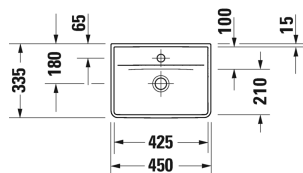

Умывальник для рук # 0738450041 / 0738450070

| < 450 мм > |

Умывальник для рук	Размеры	Вес	Номер заказа
без перелива, с плоскостью под смеситель, глазуровка снизу, 450 мм			
Цвета			
00 Белый Alpin			
Вариант			
●	450 x 335 мм	9,800 кг	0738450041
☒	450 x 335 мм	9,800 кг	0738450070
Справка			
Возможно только в сочетании с бутылочным сифоном, включая удлиненную погружную трубу			
Сантехническая керамика со специальным покрытием WonderGliss остается чистой и красивой в течение долгого времени. При заказе WonderGliss добавьте "1" на 11-м месте в артикуле модели.			
Принадлежности			
Выпуск для раковины для умывальников без перелива	50 мм	0,300 кг	005024

Все чертежи содержат необходимые размеры с соблюдением стандартных допусков. Они указаны в мм и не являются обязательными. Точные размеры, в частности для монтажа по индивидуальному заказу, можно получить только по готовому изделию.