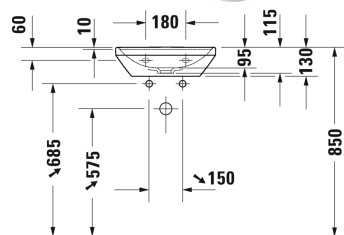

Умывальник для рук # 0738450041 / 0738450070

| < 450 мм > |

Умывальник для рук	Размеры	Вес	Номер заказа
без перелива, с плоскостью под смеситель, глазуровка снизу, 450 мм			
Цвета			
00 Белый Alpin			
Вариант			
●	450 x 335 мм	9,800 кг	0738450041
☒	450 x 335 мм	9,800 кг	0738450070
Справка			
Возможно только в сочетании с бутылочным сифоном, включая удлиненную погружную трубу			
Сантехническая керамика со специальным покрытием WonderGliss остается чистой и красивой в течение долгого времени. При заказе WonderGliss добавьте "1" на 11-м месте в артикуле модели.			
Принадлежности			
Выпуск для раковины для умывальников без перелива	50 мм	0,300 кг	005024

Все чертежи содержат необходимые размеры с соблюдением стандартных допусков. Они указаны в мм и не являются обязательными. Точные размеры, в частности для монтажа по индивидуальному заказу, можно получить только по готовому изделию.