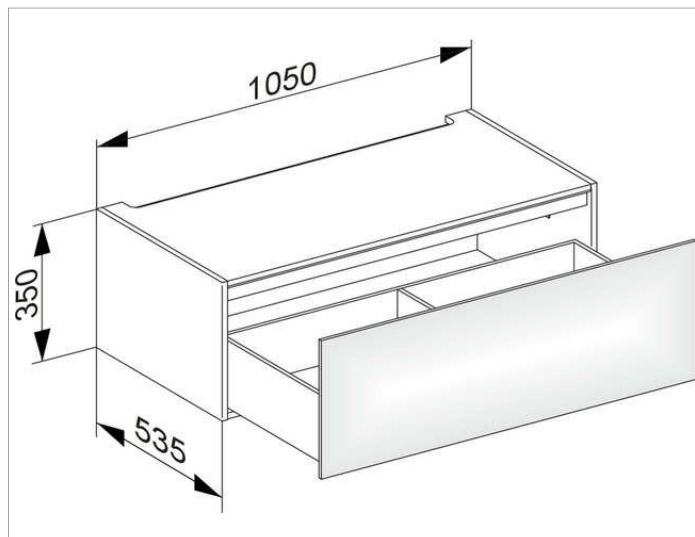

Edition 11

31312ZZ0000 Модуль нижнего шкафа для встройки снизу

ИЗДЕЛИЕ

ЧЕРТЕЖ

ОПИСАНИЕ ИЗДЕЛИЯ

1 выдвижной фронт с нажимным открыванием Push-to-Open

оборудование

- 1 передвижной ящик для хранения (190 x 70 x 413 мм)

поверхность

21

Габариты

1050 x 350 x 535 мм