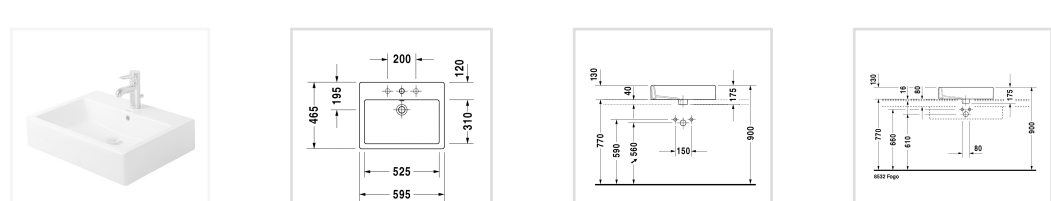

Раковина, 045260

- ↓ Инструкция по уходу
- ↓ Монтажная инструкция
- ↓ Руководство по эксплуатации
- CAD и данные по планированию

Запчасти

Сифон
#005036

Номер артикула 045260

шлифованный вариант, с плоскостью под смеситель, глазурированная задняя стенка, включая крепление, 595 мм

Читать далее

Design by Duravit

Размеры

595 мм

Варианты

- с переливом 1 готовое отверстие под смеситель 045260..00

Также доступно с WonderGliss
Керамика, покрытая WonderGliss, будет оставаться гладкой, привлекательной и чистой в течение долгого времени

Уют придает комбинация с консолями или плитами: встраиваемый умывальник Vero с площадкой под смеситель устанавливается сверху. Встраиваемый умывальник можно также устанавливать снизу в любой возможный материал.

Vero →

Много полочек

Большой умывальник для мебели Vero содержит много полочек и предлагается шириной 800, 1000 и 1200 мм. Так же, как и накладные раковины Vero, он прекрасно сочетается с тумбочками для умывальников и консолями Vero.