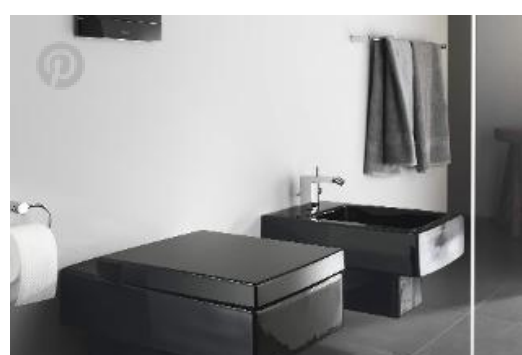

Самые разные габариты и варианты

Прямоугольная форма оказалась удачной для всех габаритных условий; благодаря широкому диапазону размеров ванну можно установить даже в небольших помещениях, например, в гостевой ванной или гостевом туалете. Умывальники для рук бывают шириной от 25 до 50 см и в разных вариантах, например с установкой вдоль стены, со смесителем сбоку, с увеличенным внутренним пространством раковины и большой полочкой.

Уют придает комбинация с консолями или плитами: встраиваемый умывальник Vero с площадкой под смеситель устанавливается сверху. Встраиваемый умывальник можно также устанавливать снизу в любой возможный материал.

Умывальники Vero →

Черный возвращается

Белый цвет совершенно не обязателен. Уже сейчас исследователи модных тенденций утверждают, что цветом ближайшего десятилетия будет черный. Неудивительно: Vero глянцевого черного цвета производит впечатление благородства, изыска и ультрасовременности и прекрасно сочетается с основаниями из антрацитового дуба или хромированными стойками. Так создается эксклюзивная — и всегда актуальная — ванная комната.

Vero →

Много полочек

Большой умывальник для мебели Vero содержит много полочек и предлагается шириной 800, 1000 и 1200 мм. Так же, как и накладные раковины Vero, он прекрасно сочетается с тумбочками для умывальников и консолями Vero.

Vero →