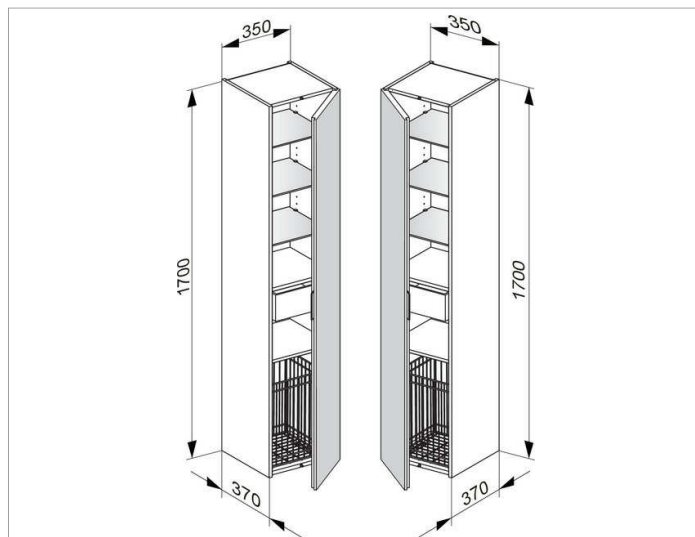

Edition 11

31331ZZ0001 Высокий шкаф-пенал

ИЗДЕЛИЕ

ЧЕРТЕЖ

ОПИСАНИЕ ИЗДЕЛИЯ

с 1 дверцей, с амортизатором

оборудование

- 3 стеклянные полочки
- 1 бельевая корзина
- 1 выдвижной ящичек

поверхность

21

Габариты

350 x 1700 x 370 mm