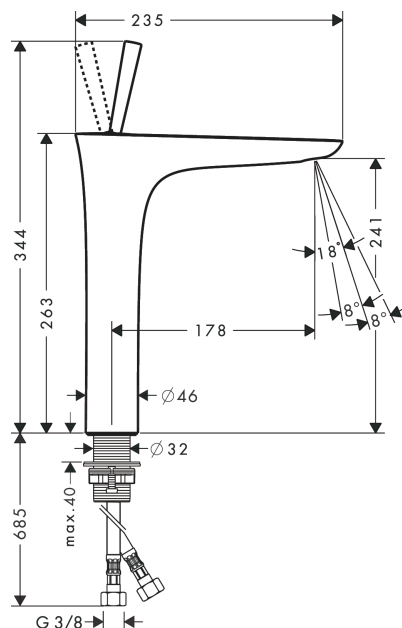

PuraVida

Смеситель для раковины в форме таза, однорычажный
Поверхности : **белый / хром** Артикульный номер: **15072400**

Описание

Характеристики

- состоит из: однорычажный смеситель для раковины, слив/перелив
- ComfortZone 240
- выступ 178 мм
- ламинарная струя
- регулируемый формирователь струи
- расход воды при 3 барах: 5 л/мин
- керамический узел смешивания джойстикового типа
- подходит для проточных водонагревателей
- сливной клапан Push-Open G 1 ¼
- материал сливного набора: металл
- вид соединения: соединительные шланги G ¾

Технология

Награды за дизайн

Продукт

Чертеж

График расхода воды