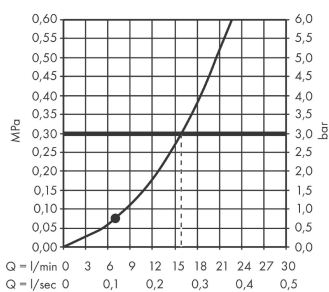

Технология

Продукт

Чертеж

График расхода воды

Расход измерен практически с помощью соответствующей арматуры (термостат/смеситель/скрытый клапан).

Croma Select E

Душевой набор 1jet со штангой 65 см

Поверхности : белый / хром Артикульный номер: 26584400