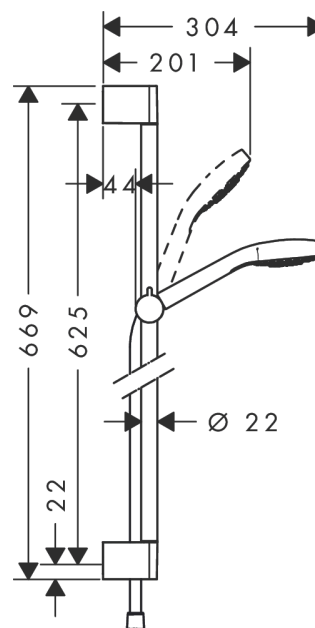

Croma Select E

Душевой набор 1jet со штангой 65 см

Поверхности : белый / хром Артикульный номер: 26584400

Описание

Характеристики

- состоит из: ручной душ, душевая штанга, шланг для душа, ползунок
- размер душевого диска: 110 мм
- тип струи: Rain
- удобное переключение типов струи с помощью кнопки Select
- со стороны душа упорный подшипник, предотвращающий перекручивание душевого шланга
- угол наклона может изменяться до 45°
- максимальный расход воды при 3 бар: 16 л/мин
- хромированные настенные крепления из пластика

Технология

Продукт

Чертеж

График расхода воды

Расход измерен практически с помощью соответствующей арматуры (термостат/смеситель/скрытый клапан).

Croma Select E

Душевой набор 1jet со штангой 65 см

Поверхности : белый / хром Артикульный номер: 26584400