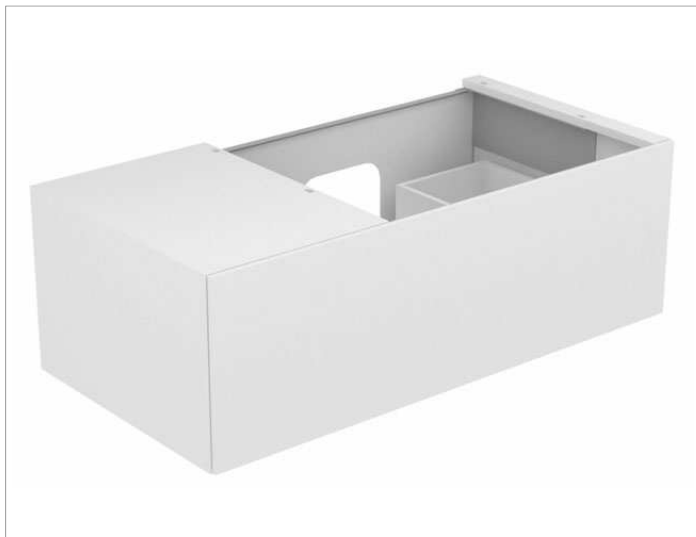

Edition 11

31154XX0000 Тумба под умывальник

ИЗДЕЛИЕ

ЧЕРТЕЖ

ОПИСАНИЕ ИЗДЕЛИЯ

подходит к керамическому умывальнику арт. 31140,
1 выдвижной фронт с нажимным открыванием Push-to-Open
вкл. пластиковый сифон 1 1/4 x 32

оборудование

- 1 передвижной ящик для хранения (190 x 70 x 413 мм)

поверхность

37, 38, 39

Габариты

1050 x 350 x 535 мм