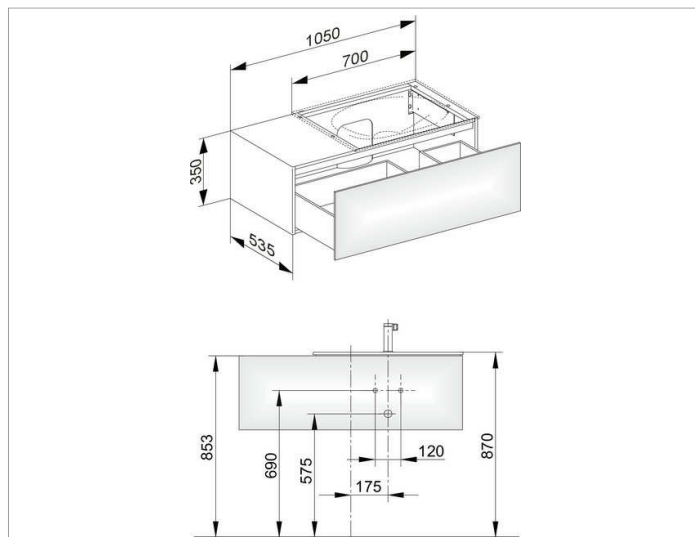

Edition 11

31154XX0000 Тумба под умывальник

ИЗДЕЛИЕ

ЧЕРТЕЖ

ОПИСАНИЕ ИЗДЕЛИЯ

подходит к керамическому умывальнику арт. 31140,
1 выдвижной фронт с нажимным открыванием Push-to-Open
вкл. пластиковый сифон 1 1/4 x 32

оборудование

- 1 передвижной ящик для хранения (190 x 70 x 413 мм)

поверхность

37, 38, 39

Габариты

1050 x 350 x 535 мм