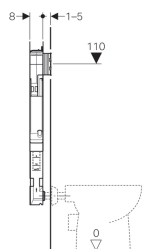

Смывные бачки скрытого монтажа Geberit Sigma 8 см, 6 / 3 л

Цели применения

- Для облицованных стен
- Для встраивания в пристенки по высоте рамы или по высоте помещения
- Для встраивания в фальшстены по высоте помещения
- Для напольных унитазов
- Для одинарного, двойного смыва или смыва «смыв/стоп»

Характеристики

- Серия 2016
- Смывной бачок скрытого монтажа с фронтальной установкой
- Смывной бачок скрытого монтажа с противоконденсатной оболочкой
- Предустановленная сетка для непосредственного оштукатуривания
- При заводской установке возможен немедленный последующий смыв
- Вставлено колено смыва
- Колено смыва сдвигается на 2 см вверх и на 1 см вниз
- Монтаж и сервисное обслуживание смывного бачка скрытого монтажа не требуют использования инструментов
- Подвод воды сверху слева