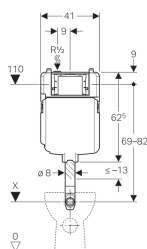

Смывные бачки скрытого монтажа Geberit Sigma 8 см, 6 / 3 л

Цели применения

- Для облицованных стен
- Для встраивания в пристенки по высоте рамы или по высоте помещения
- Для встраивания в фальшстены по высоте помещения
- Для напольных унитазов
- Для одинарного, двойного смыва или смыва «смыв/стоп»

Характеристики

- Серия 2016
- Смывной бачок скрытого монтажа с фронтальной установкой
- Смывной бачок скрытого монтажа с противоконденсатной оболочкой
- Предустановленная сетка для непосредственного оштукатуривания
- При заводской установке возможен немедленный последующий смыв
- Вставлено колено смыва
- Колено смыва сдвигается на 2 см вверх и на 1 см вниз
- Монтаж и сервисное обслуживание смывного бачка скрытого монтажа не требуют использования инструментов
- Подвод воды сверху слева

Технические характеристики

Гидравлическое давление	0.1-10 бар
Максимальная температура воды	25 °C
Объем воды для смыва, заводская установка	6 и 3 л
Большой объем воды для смыва, диапазон настройки	4.5 / 6 / 7.5 л
Малый объем воды для смыва, диапазон настройки	3-4 л

Объем поставки

- Подвод воды R 1/2", совместимый с MF, со встроенным угловым запорным вентилем и маховичком
- Защитная крышка для окна технического обслуживания
- Колено смыва с изолирующими сегментами
- Удлинитель колена смыва \varnothing 45 мм
- Защитная заглушка
- 2 металлических крепежных планки с отверстиями
- Крепеж