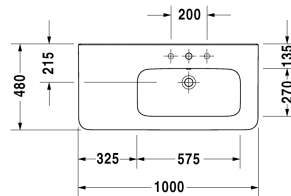

DuraStyle Умывальник, умывальник для мебели асимметричный # 2326100000 / 2326100030 / 2326100060

| < 1000 мм > |

6396 DuraStyle

Умывальник, умывальник для мебели асимметричный	Размеры	Вес	Номер заказа
с плоскостью под смеситель, раковина справа, 1000 мм			
Цвета			
00 Белый Alpin			
Вариант			
● с переливом	1000 x 480 мм	28,700 кг	2326100000
●●● с переливом	1000 x 480 мм	28,700 кг	2326100030
☒ с переливом	1000 x 480 мм	28,700 кг	2326100060
Сантехническая керамика со специальным покрытием WonderGliss остается чистой и красивой в течение долгого времени. При заказе WonderGliss добавьте "1" на 11-м месте в артикуле модели.			
Аксессуары для керамики			
Нажимной выпуск для умывальников с переливом		0,400 кг	005052
Принадлежности			
Полотенцедержатель труба с квадратным сечением, 14 мм, для умывальника # 232010, 232510, 232610		931 мм	0,700 кг
Трубчатый сифон для умывальника с удлиненной сливной трубой 300 мм		1 1/4" мм	0,600 кг
Соответствующая продукция			
Тумбочка подвесная 1 выдвижное отделение, элемент боковой полки, для DuraStyle # 232610, чаша справа, 930 x 448 мм		930 x 448 мм	DS6396

DuraStyle Умывальник, умывальник для мебели
асимметричный # 2326100000 / 2326100030 / 2326100060

|< 1000 мм >|

Все чертежи содержат необходимые размеры с соблюдением стандартных допусков. Они указаны в мм и не являются обязательными. Точные размеры, в частности для монтажа по индивидуальному заказу, можно получить только по готовому изделию.