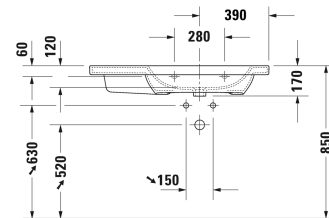

DuraStyle Умывальник, умывальник для мебели асимметричный # 2326100000 / 2326100030 / 2326100060

| < 1000 мм > |

6396 DuraStyle

Умывальник, умывальник для мебели асимметричный	Размеры	Вес	Номер заказа
с плоскостью под смеситель, раковина справа, 1000 мм			
Цвета			
00 Белый Alpin			
Вариант			
● с переливом	1000 x 480 мм	28,700 кг	2326100000
●●● с переливом	1000 x 480 мм	28,700 кг	2326100030
☒ с переливом	1000 x 480 мм	28,700 кг	2326100060
Сантехническая керамика со специальным покрытием WonderGliss остается чистой и красивой в течение долгого времени. При заказе WonderGliss добавьте "1" на 11-м месте в артикуле модели.			
Аксессуары для керамики			
Нажимной выпуск для умывальников с переливом		0,400 кг	005052
Принадлежности			
Полотенцедержатель труба с квадратным сечением, 14 мм, для умывальника # 232010, 232510, 232610		931 мм	0,700 кг
Трубчатый сифон для умывальника с удлиненной сливной трубой 300 мм		1 1/4" мм	0,600 кг
Соответствующая продукция			
Тумбочка подвесная 1 выдвижное отделение, элемент боковой полки, для DuraStyle # 232610, чаша справа, 930 x 448 мм		930 x 448 мм	DS6396

DuraStyle Умывальник, умывальник для мебели
асимметричный # 2326100000 / 2326100030 / 2326100060

|< 1000 мм >|

Все чертежи содержат необходимые размеры с соблюдением стандартных допусков. Они указаны в мм и не являются обязательными. Точные размеры, в частности для монтажа по индивидуальному заказу, можно получить только по готовому изделию.