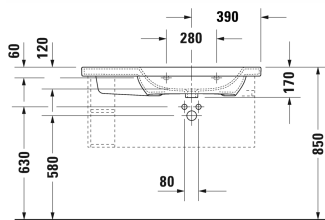

DuraStyle Умывальник, умывальник для мебели асимметричный # 2326100000 / 2326100030 / 2326100060

| < 1000 мм > |

6396 DuraStyle

Умывальник, умывальник для мебели асимметричный	Размеры	Вес	Номер заказа
с плоскостью под смеситель, раковина справа, 1000 мм			
Цвета			
00 Белый Alpin			
Вариант			
● с переливом	1000 x 480 мм	28,700 кг	2326100000
●●● с переливом	1000 x 480 мм	28,700 кг	2326100030
☒ с переливом	1000 x 480 мм	28,700 кг	2326100060
Сантехническая керамика со специальным покрытием WonderGliss остается чистой и красивой в течение долгого времени. При заказе WonderGliss добавьте "1" на 11-м месте в артикуле модели.			
Аксессуары для керамики			
Нажимной выпуск для умывальников с переливом		0,400 кг	005052
Принадлежности			
Полотенцедержатель труба с квадратным сечением, 14 мм, для умывальника # 232010, 232510, 232610		931 мм	0,700 кг
Трубчатый сифон для умывальника с удлиненной сливной трубой 300 мм		1 1/4" мм	0,600 кг
Соответствующая продукция			
Тумбочка подвесная 1 выдвижное отделение, элемент боковой полки, для DuraStyle # 232610, чаша справа, 930 x 448 мм		930 x 448 мм	DS6396

DuraStyle Умывальник, умывальник для мебели
асимметричный # 2326100000 / 2326100030 / 2326100060

|< 1000 мм >|

Все чертежи содержат необходимые размеры с соблюдением стандартных допусков. Они указаны в мм и не являются обязательными. Точные размеры, в частности для монтажа по индивидуальному заказу, можно получить только по готовому изделию.