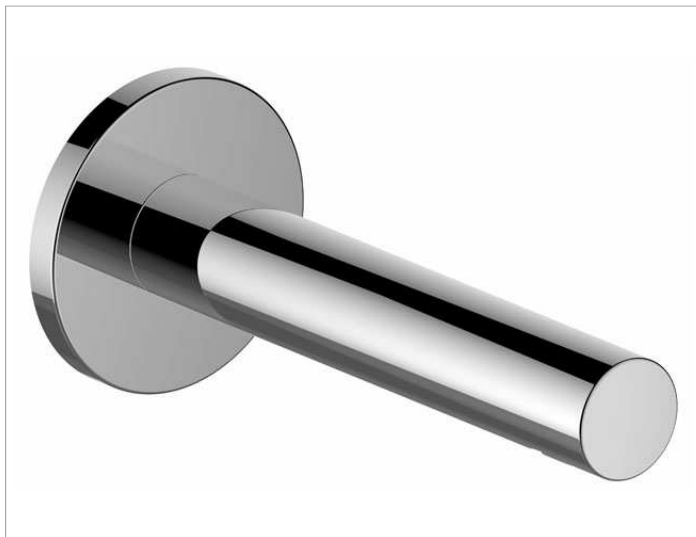

IXMO

59545010101 Излив для ванны DN 15

ИЗДЕЛИЕ

ЧЕРТЕЖ

ОПИСАНИЕ ИЗДЕЛИЯ

с круглой розеткой,
мит аэратор M 24x1

поверхность

хром

Габариты

Ausladung 202 mm

спецификации

KEUCO IXMO bath filler DN 15, 59545010101
chrome-plated bath filler, DN15,
timeless design,
suitable for all concealed fittings,
round rosette with 90 mm diameter,
total depth 202 mm, water flow at 180 mm,
water connection G 1/2inch, diameter 35mm,
suitable for rough part 59547000170
in combination with mounting rail 5957000001-3