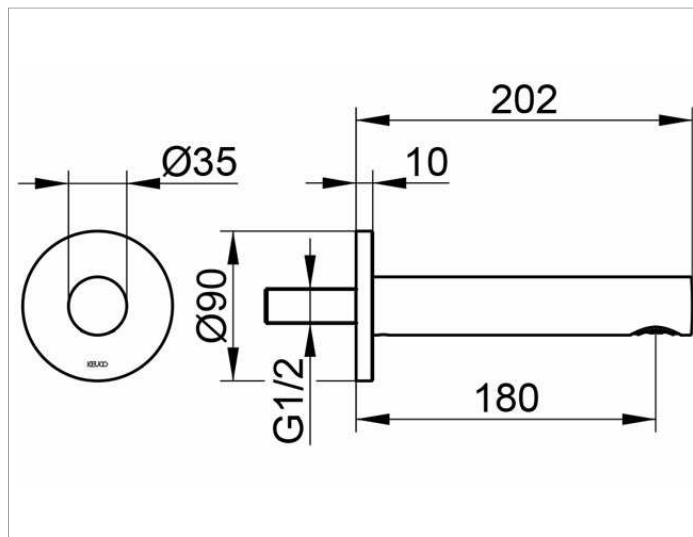

IXMO

59545010101 Излив для ванны DN 15

ИЗДЕЛИЕ

ЧЕРТЕЖ

ОПИСАНИЕ ИЗДЕЛИЯ

с круглой розеткой,
мит аэратор M 24x1

поверхность

хром

Габариты

Ausladung 202 mm

спецификации

KEUCO IXMO bath filler DN 15, 59545010101
chrome-plated bath filler, DN15,
timeless design,
suitable for all concealed fittings,
round rosette with 90 mm diameter,
total depth 202 mm, water flow at 180 mm,
water connection G 1/2inch, diameter 35mm,
suitable for rough part 59547000170
in combination with mounting rail 5957000001-3