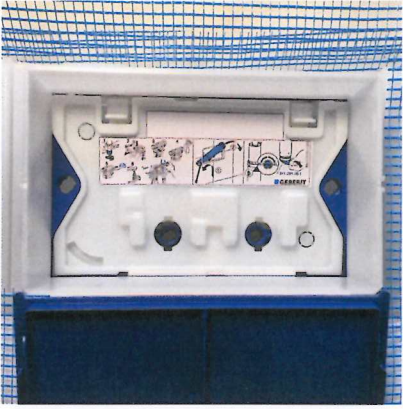

1.

2.

3.

4.

5.

6.

7.

8.

9.

10.

11.

12.