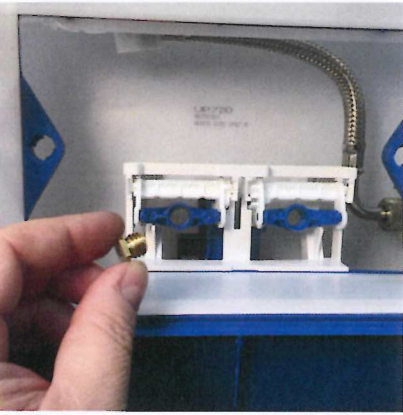

1.

2.

3.

4.

5.

6.

7.

8.

9.

10.

11.

12.