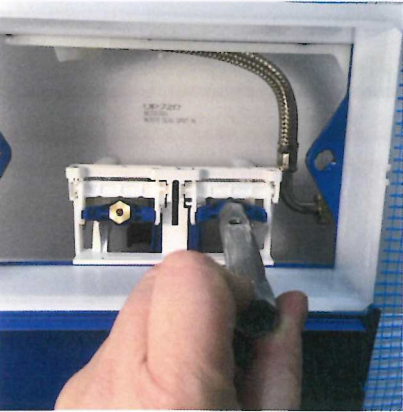

1.

2.

3.

4.

5.

6.

7.

8.

9.

10.

11.

12.