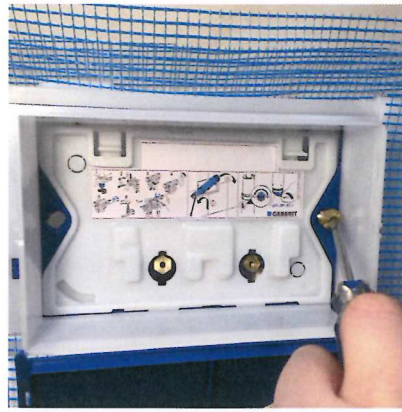

13.

14.

15.

16.

17.

18.

19.

20.

21.

22.

23.

24.