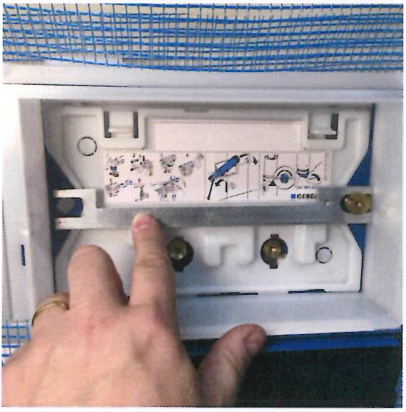

13.

14.

15.

16.

17.

18.

19.

20.

21.

22.

23.

24.