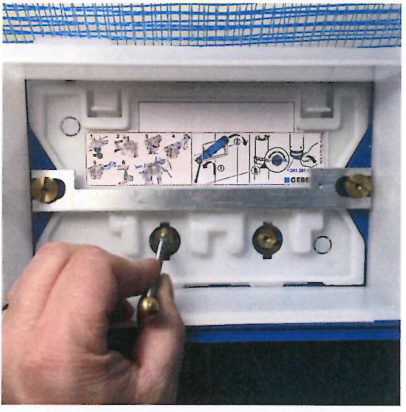

13.

14.

15.

16.

17.

18.

19.

20.

21.

22.

23.

24.