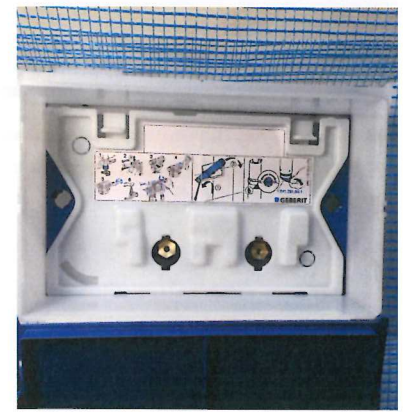

1.

2.

3.

4.

5.

6.

7.

8.

9.

10.

11.

12.