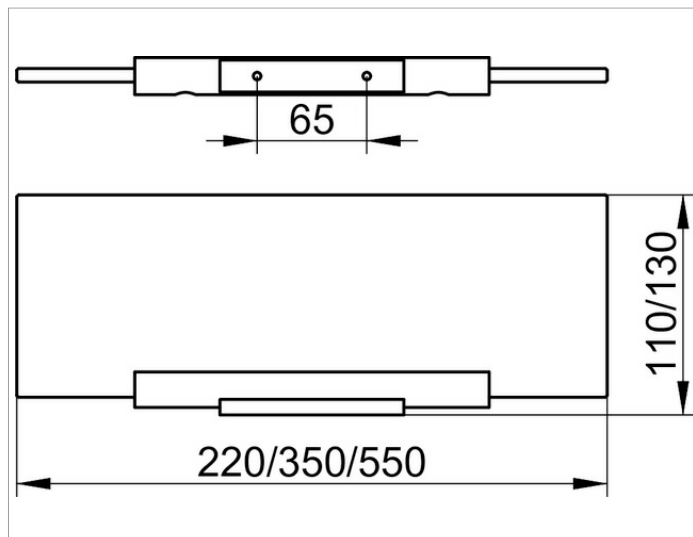

Plan
14910005500 Полочка из кристаллина

ИЗДЕЛИЕ

ЧЕРТЕЖ

ОПИСАНИЕ ИЗДЕЛИЯ

незакрепленная, без зеленой кромки, нижняя часть матовая

Габариты

550 x 120 x 8 mm

спецификации

KEUCO PLAN glass shelf 14910005500
High grade crystalline glass shelf, without green tinged edge,
Underside matt,
Suitable shelf bracket: item no. 14910
Width 21-5/8", depth 4-11/16", thickness 5/16"
Overall depth (incl. wall bracket) 4-5/16"
shelf bracket to be ordered separately!