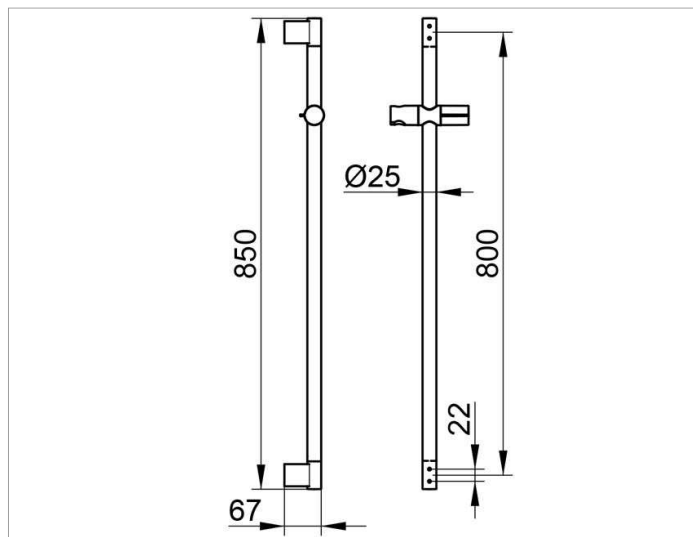

**Plan**

54985010800 Душевая штанга

**ИЗДЕЛИЕ****ЧЕРТЕЖ****ОПИСАНИЕ ИЗДЕЛИЯ**

состоит из:

- настенной штанги 800 мм

с передвижным держателем душевой лейки,  
регулировка высоты с помощью рукоятки,  
угол наклона регулируется бесступенчато,  
устанавливаемая по выбору справа или слева  
- с компенсатором для плитки (5 мм)

**поверхность**

хром

**Габариты**

800 mm

**спецификации**KEUCO PLAN Hand shower sliding rail  
54985010800

High shine chrome-plated Hand shower rail  
in esthetic, practical Design, 850 mm  
for wall mounting,

consisting of:

- Rail and hand shower bracket

Height adjustable

- spacer disc (5 mm)

Distance between bore holes 800 mm

Angle easy adjustable

Expansion 67 mm

The Shower rail at 4 points discretely mounted  
incl. corrosion-free mounting material