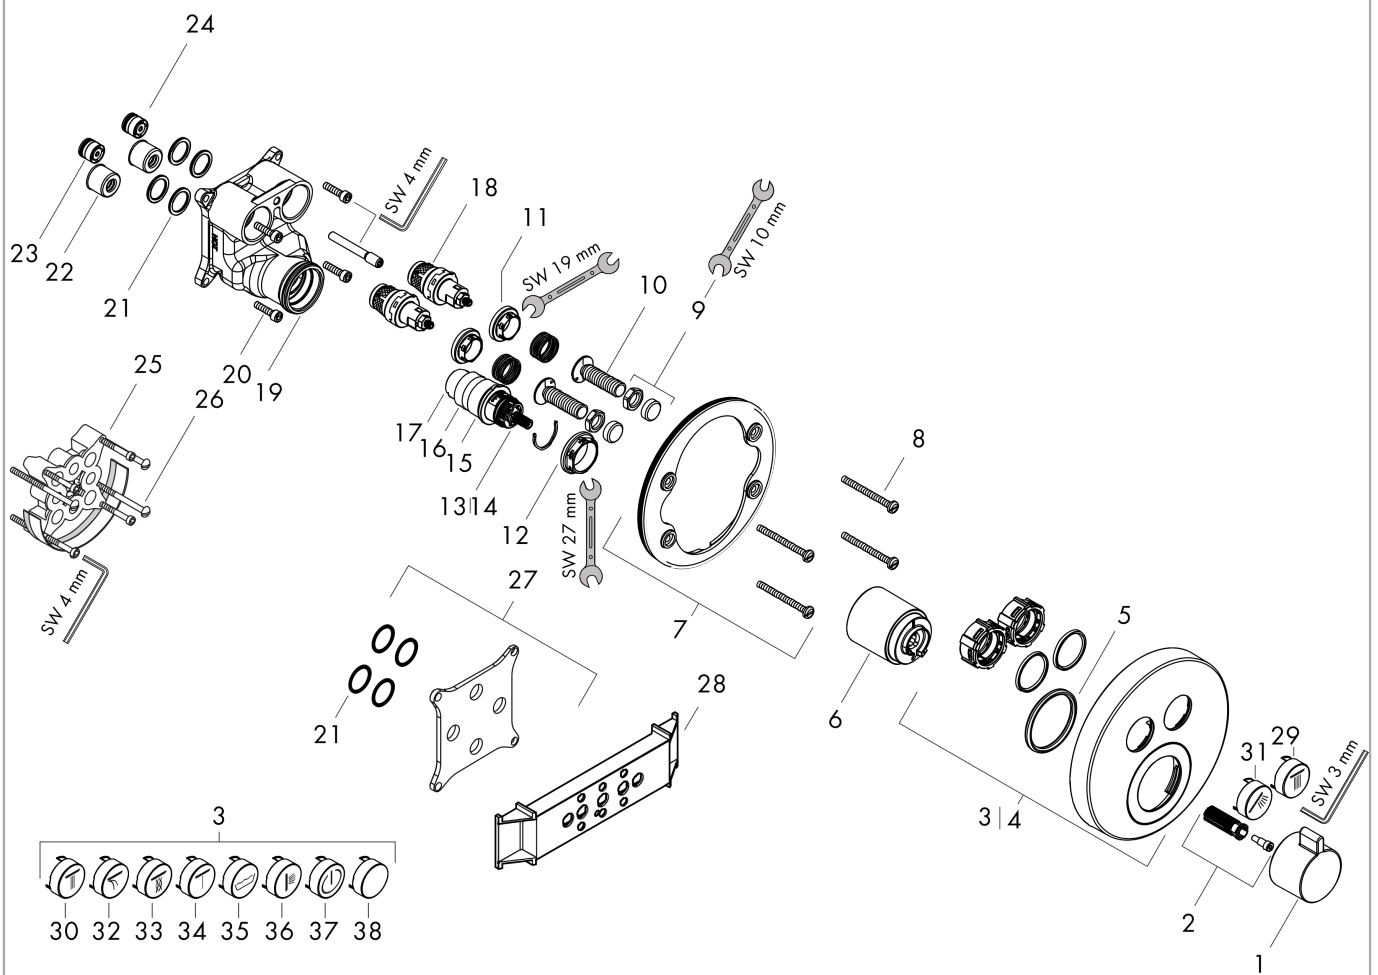

ShowerSelect S

Термостат ShowerSelect S, для 2 потребителей, CM

Поверхность: матовый черный Артикулный номер: 15743670

Покомпонентное изображение

Год выпуска: >06/20

ShowerSelect S

Термостат ShowerSelect S, для 2 потребителей, CM

Поверхность: **матовый черный** Артикульный номер: **15743670**

Перечень запасных частей

Год выпуска: >06/20

Позиция	Описание	Артикульный номер	PC	PU
1	handle for thermostat	92215670	-	1
2	handle fixing set	95843000	-	1
3	escutcheon Ø 150 mm	92325670	-	1
4	escutcheon for exchanged connections	92391XXX	-	-
5	O-ring 44x4	98471000	-	1
6	sleeve	92216670	-	1
7	holder for escutcheon	98793000	-	1
8	set of fixing screws	96454000	-	1
9	nut and flange	92696000	-	1
10	Select-adapter	92219000	-	1
11	nut	98368000	-	1
12	nut	98913000	-	1
13	thermostat cartridge	98282000	-	1
14	cartridge for exchanged connections	92373000	-	1
15	O-ring 20x1,5	98197000	-	1
16	O-ring 25x1,5	98146000	-	1
17	O-ring 25x2,5	92146000	-	1
18	shut off unit	95758000	-	1
19	O-ring 36x2	98156000	-	1
20	set of screws	96525000	-	1
21	O-ring 16x2	98133000	-	1
22	noise reduction	94073000	-	1
23	non return valve (pressure-resistant up to 2 MPa)	92594000	-	1
24	non return valve	97980000	-	1
25	extension 25 mm	13595000	-	1
26	set of fixing screws	97747000	-	1
27	compensation set 1°	95521000	-	1
28	fit-up aid	92540000	-	1
29	symbol head shower Rain large	93571670	-	1
30	symbol head shower Rain small	93572670	-	1
31	symbol handshower	93573670	-	1
32	symbol Flood jet	93574670	-	1
33	symbol Whirl	93575670	-	1
34	symbol Mono	93576670	-	1
35	symbol tub	93577670	-	1
36	symbol body shower	93578670	-	1
37	symbol ON/OFF	93579670	-	1
38	pushbutton	93955XXX	-	-