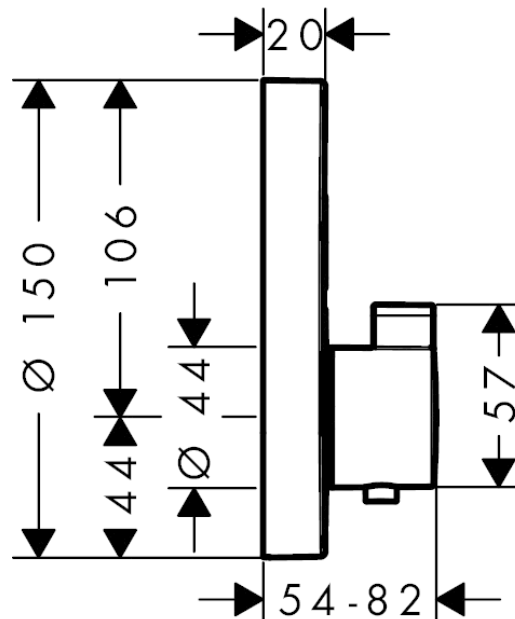

ShowerSelect S

Термостат ShowerSelect S, для 2 потребителей, CM

Поверхность: **матовый черный**   Артикульный номер: **15743670**

Описание

Характеристики

- 2 функции
- одновременное использование нескольких выходных отверстий
- Кнопка включения/выключения Select для управления 2-мя выходными отверстиями
- картридж термостата, клапан Select
- максимальный объем расхода воды при 3 барах: 29,7 л/мин
- объем расхода воды верхнее выходное отверстие: 25 л/мин
- объем расхода воды нижнее выходное отверстие: 23 л/мин
- объем расхода воды при одновременном использовании всех выходных отверстий: 29,7 л/мин
- мин. напор воды: 1 бар
- макс. напор воды: 10 бар
- предохранительная остановка при 40 °C
- регулируемое ограничение температуры
- тип соединения: основной комплект
- термостат поставляется с кнопками «Ручной душ» и «Широкая струя Rain»

Технология

Награды за дизайн

Продукт

Чертеж