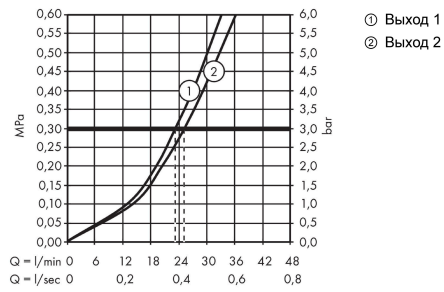

**ShowerSelect S****Термостат ShowerSelect S, для 2 потребителей, CM**Поверхность: **матовый черный**    Артикульный номер: **15743670****Описание****Характеристики**

- 2 функции
- одновременное использование нескольких выходных отверстий
- Кнопка включения/выключения Select для управления 2-мя выходными отверстиями
- картридж термостата, клапан Select
- максимальный объем расхода воды при 3 барах: 29,7 л/мин
- объем расхода воды верхнее выходное отверстие: 25 л/мин
- объем расхода воды нижнее выходное отверстие: 23 л/мин
- объем расхода воды при одновременном использовании всех выходных отверстий: 29,7 л/мин
- мин. напор воды: 1 бар
- макс. напор воды: 10 бар
- предохранительная остановка при 40 °C
- регулируемое ограничение температуры
- тип соединения: основной комплект
- термостат поставляется с кнопками «Ручной душ» и «Широкая струя Rain»

**Технология****Награды за дизайн****Продукт****Чертеж**

**ShowerSelect S**

Термостат ShowerSelect S, для 2 потребителей, CM

Поверхность: матовый черный Артикулный номер: 15743670

**График расхода воды**

**ShowerSelect S**